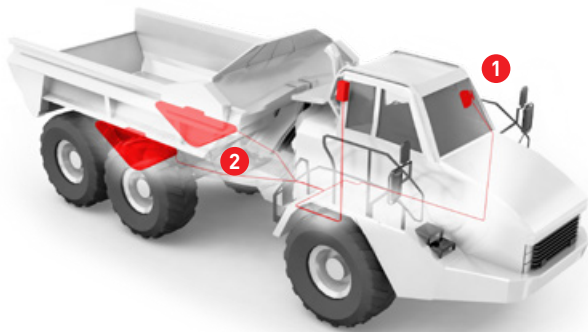

# Systeme de pesage pour camion à benne basculante WK60 DW-3

1 Electronique de pesage

2 Eléments de mesure DW-3 avec voyant de charge LED

## La bonne solution de pesage pour chaque benne basculante

Avec les systèmes de pesage pour benne articulée, PFREUNDT vous offre la solution de pesage parfaite pour presque tous les types - quel que soit le fabricant. Le poids est déterminé pendant le chargement par des éléments de mesure sur les essieux arrière pour des processus de travail rapides et efficaces.

### Aperçu des fonctionnalités

- Résultats de pesage précis même dans des conditions extrêmes pendant le chargement
- Utilisation simple et intuitive grâce à un écran tactile
- Une gamme complète et personnalisable d'outils de gestion des données de base et de pesage
- Enregistrement exact des opérations
- Utilisation optimale des capacités
- Enregistrement des surcharges
- Le voyant LED s'allume pour signaler l'état de chargement

### Contenu de la livraison

- Electronique WK60
- 2 éléments de mesure DW-3 avec capteur de pesage
- 2 voyants lumineux de charge LED
- 1 convertisseur analogique/numérique dans le boîtier de raccordement
- 1 antenne