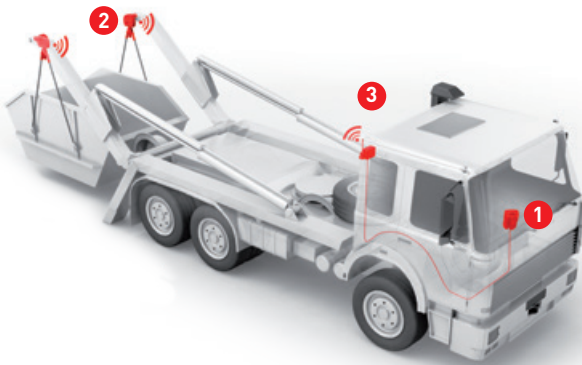

Die WK60 Absetzkipperwaage

1 Wiegeelektronik

2 Messelement ASK-2

3 Funkmodul

Wiegen in jeder Containerposition möglich

Das kabellose Wiegesystem kann in jeden Absetzkipper Ihres Fuhrparks, auch nachträglich, eingebaut werden. Das Gewicht wird direkt beim Anheben des Containers ermittelt und per Funk an die Wiegeelektronik gesendet. Durch das geringe Eigengewicht ist eine maximale Zuladung möglich.

Funktionsübersicht

- Eichfähig und durch PFREUNDT konformitätsbewertet
- Einfache und intuitive Bedienung durch Touch-Display
- Umfangreiche und anpassbare Stamm- und Wiegedatenverwaltung
- Keine Veränderung der Bauhöhe des Fahrzeugs
- Messzellen werden während der Fahrt nicht belastet
- Funktechnik sorgt für zuverlässige Verbindungen, unterbrochene Kabel gehören der Vergangenheit an

Lieferumfang

- WK60 Elektronik
- 2 Messelemente mit Bolzensatz, Gehäuse inkl. Wiegezelle, Adapter Kettenaufnahme und ggf. Kettenaufnahme, Funkmodul
- 1 Funkmodul (Empfänger)
- 1 Antenne
- zzgl. 2 Näherungsschalter für Absetzkipper mit Schwenkarmen