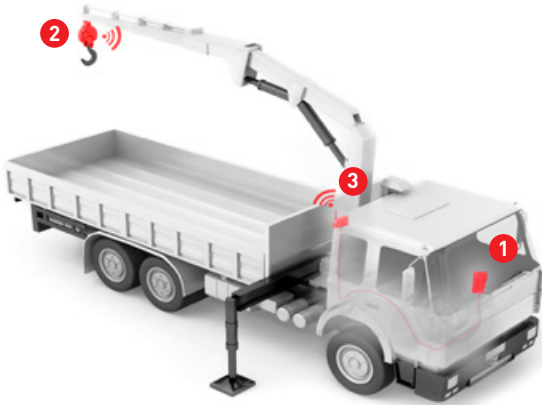

Système de pesage pour grue WK60

1 Electronique de pesage

2 Élément de mesure KRW-2

3 Module radio

Sachez toujours combien il y a sur le crochet

Les systèmes de pesage pour grue PFREUNDT peuvent être utilisés pour de nombreuses applications, y compris la détermination du poids des conteneurs sous plancher, semi-enterrés et sur plancher. L'élément de mesure robuste et compact se monte facilement sur la flèche de la grue, même ultérieurement.

Aperçu des fonctionnalités

- Homologable et évaluation de conformité effectuée par PFREUNDT
- Utilisation simple et intuitive grâce à un écran tactile
- Une gamme complète et personnalisable d'outils de gestion des données de base et de pesage
- Batterie rechargeable intégrée et puissante qui assure une liaison radio stable entre l'élément de mesure et l'électronique
- La technologie radio assure des connexions fiables, les ruptures de câbles appartiennent au passé
- Conception compacte et robuste

Contenu de la livraison

- Electronique WK60
- Élément de mesure KRW-2 avec capteur de pesage, module radio
- 1 module radio (récepteur)
- 1 antenne

Accessoires en option

- Imprimante
- Tickets de pesage et boîtes à tickets de pesage