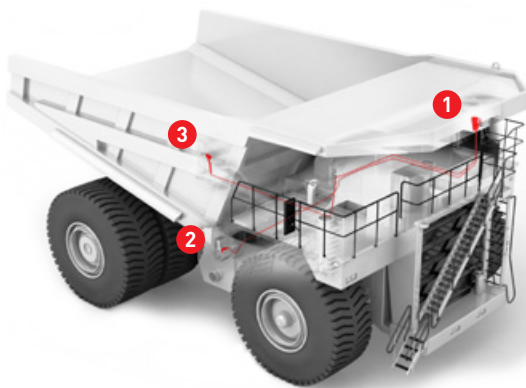

Die WK60 Dumperwaage DW-2

1 Wiegeelektronik

2 Drucksensoren

3 Näherungsschalter

Für jeden Dumper die richtige Wiegelösung

Mit den Waagen für Starrahmen-Dumper bietet PFREUNDT Ihnen die perfekte Wiegelösung für nahezu alle Typen - herstellerunabhängig. Das Gewicht wird beim Entladen durch Drucksensoren über den Arbeitsdruck in der Kipphydraulik ermittelt, für ein dynamisches Wiegen im Arbeitsprozess.

Funktionsübersicht

- Präziseste Wiegetechnik für den Einsatz unter härtesten Bedingungen
- Einfache und intuitive Bedienung durch Touch-Display
- Umfangreiche und anpassbare Stamm- und Wiegedatenverwaltung
- Exakte Leistungserfassung
- Optimale Kapazitätsauslastung
- Registrierung von Überladungen
- Zuverlässige Definition des Wiegebereichs
- Öldruckaufnehmer mit Überlastschutz

Digitale Wiegedaten in Echtzeit verfügbar. Jetzt das PFREUNDT Web Portal kostenlos testen!

www.pfreundt.de 

Funktionsumfang Dumperwaage DW-2

WK60

Allgemein	
Abmessungen	206 x 145 x 72 mm
Gewicht inkl. Halter	ca. 1,8 kg
Versorgungsspannung	9 V bis 36 V dc
Schutzart nach ISO20653:2013-02	IP42/IP5K2
Anzeige/Bedienung	7" Touch-Display
Auflösung	800 x 480 Pixel
Wiegefunktionen	
Dynamische Verwiegung	✓
Anzahl Wiegedatensätze	1.000.000
Eingabe Zielgewicht	✓
Summenstatistik	✓
Wiegedatenstatistik	✓
Auftragsverwaltung nur mit Web Portal */**	✓
Datenverwaltung	
Wiegedaten-Management im PFREUNDT Web Portal	(✓)
Benutzerverwaltung: Anzahl Benutzer	frei
Anzahl Stammdatensätze	10.000
Erstellung eines Sammelbelegs	✓
Umbenennung von Stammdatentypen	✓
Erweiterung der Bonnummer	✓
Verknüpfung von Stammdatentypen	✓
Datenaustausch	
Mobiles Netzwerk nur mit Web Portal */**	✓
WLAN nur mit Web Portal */**	✓
GPS nur mit Web Portal */**	✓
USB-Anschluss	✓
Serielles Protokoll	✓
Druckeranschluss	pPrinter + Sortimentsdrucker