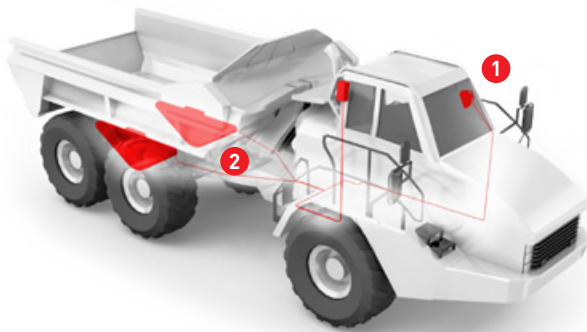

Die WK60 Dumperwaage DW-3

1 Wiegeelektronik

2 Messelement DW-3

Für jeden Dumper die richtige Wiegelösung

Mit den Waagen für knickgelenkte Dumper bietet PFREUNDT Ihnen die perfekte Wiegelösung für nahezu alle Typen - herstellerunabhängig. Das Gewicht wird beim Beladen über Messelemente an den hinteren Achsen ermittelt für schnelle und effiziente Arbeitsprozesse.

Funktionsübersicht

- Präziseste Wiegetechnik für den Einsatz unter härtesten Bedingungen
- Einfache und intuitive Bedienung durch Touch-Display
- Umfangreiche und anpassbare Stamm- und Wiegedatenverwaltung
- Exakte Leistungserfassung
- Optimale Kapazitätsauslastung
- Registrierung von Überladungen

Lieferumfang

- WK60 Elektronik
- 4 Messelemente DW-3 mit Wiegezelle
- 1 Analog/Digital-Wandler in Klemmkasten
- 1 Antenne

Optionales Zubehör

- Drucker
- Wiegekarten und Wiegekartenbox

Starten Sie mit PFREUNDT in Ihre digitale Zukunft!

www.pfreundt.de 

Funktionsumfang Dumperwaage DW-3

WK60

Allgemein	
Abmessungen	206 x 145 x 72 mm
Gewicht inkl. Halter	ca. 1,8 kg
Versorgungsspannung	9 V bis 36 V dc
Schutzart nach ISO20653:2013-02	IP42/IP5K2
Anzeige/Bedienung	7" Touch-Display
Auflösung	800 x 480 Pixel
Wiegefunktionen	
Anzahl Wiegedatensätze	1.000.000
Eingabe Zielgewicht	✓
Summenstatistik	✓
Wiegedatenstatistik	✓
Auftragsverwaltung nur mit Web Portal */**	✓
Datenverwaltung	
Wiegedaten-Management im PFREUNDT Web Portal	(✓)
Benutzerverwaltung: Anzahl Benutzer	frei
Anzahl Stammdatensätze	10.000
Erstellung eines Sammelbelegs	✓
Umbenennung von Stammdatentypen	✓
Erweiterung der Bonnummer	✓
Verknüpfung von Stammdatentypen	✓
Datenaustausch	
Mobiles Netzwerk nur mit Web Portal */**	✓
WLAN nur mit Web Portal */**	✓
GPS nur mit Web Portal */**	✓
USB-Anschluss	✓
Serielles Protokoll	✓
Druckeranschluss	pPrinter + Sortimentsdrucker