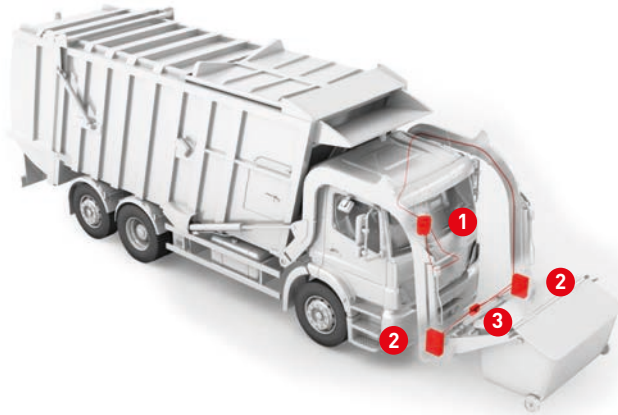

# Die WK60 Frontladerwaage

1 Wiegeelektronik

2 Messelement FLW-1

3 Neigungsmesssystem

## Immer präzise abrechnen bei allen Frontladertypen

Ganz gleich für welchen Frontladertyp und welchen Hersteller: Das PFREUNDT Wiegesystem kann in jeden Frontlader - auch nachträglich - eingebaut werden.

### Funktionsübersicht

- Eichfähig und durch PFREUNDT konformitätsbewertet
- Einfache und intuitive Bedienung durch Touch-Display
- Umfangreiche und anpassbare Stamm- und Wiegedatenverwaltung
- Automatische Kompensation von Schrägstellungen bis 10 % in zwei Achsen
- Wiegen im Ladevorgang
- Für alle Behältergrößen