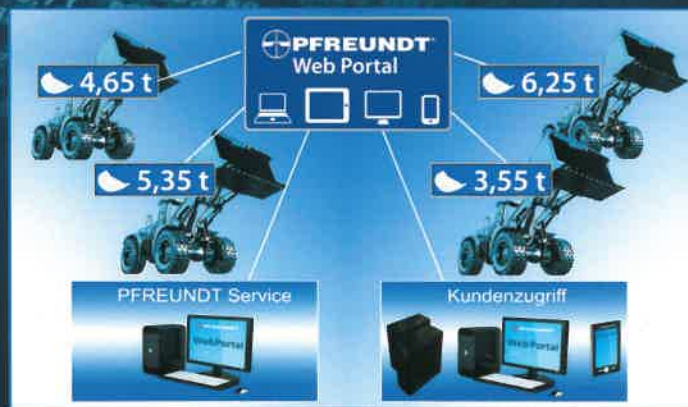

## Die neue Radladerwaage

# WK60

- präzise
- robust
- einfach
- Anbindung PFEREUNDT Web Portal