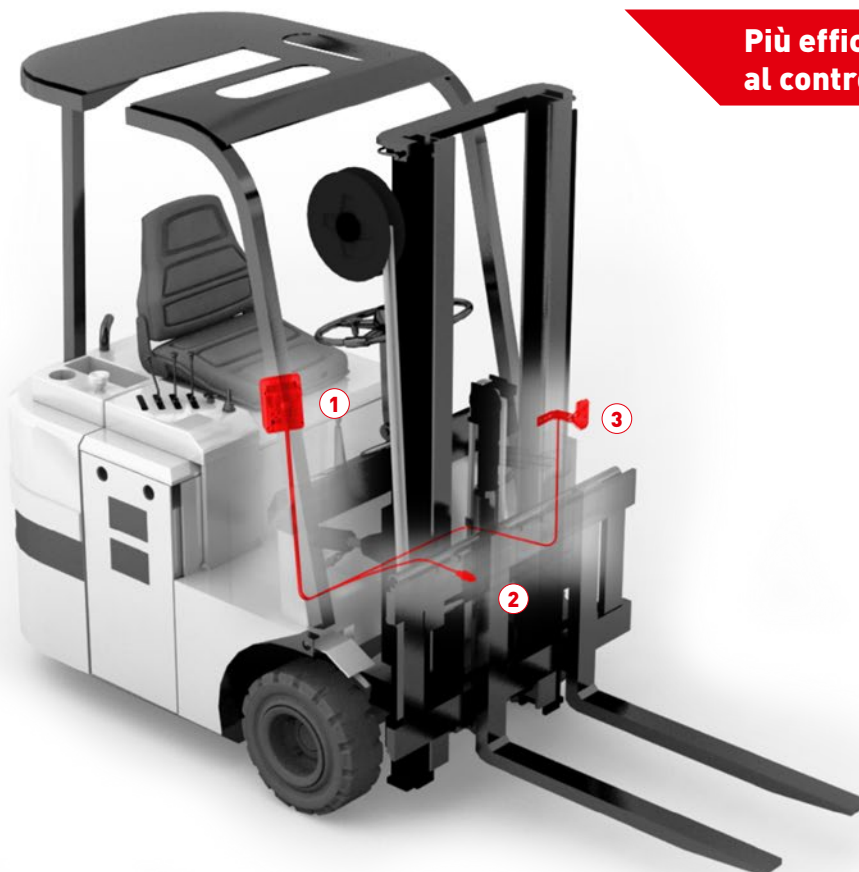

PFREUNDT pesa per carrello elevatore

Per aumentare il vostro rendimento

Più efficienza grazie al controllo!

- Installazione semplice e implementabile successivamente
- Alta precisione e velocità
- Non richiede manutenzione
- Accesso ai dati in tutto il mondo
- Alternativa economica ai sistemi di pesatura su piattaforma/pesa a ponte

i

Breve descrizione

Elettronica di pesatura

- Sistemi collaudati per uso continuo
- Funzionamento semplice
- Collegamento al PFREUNDT Web Portal

Sensori di pressione digitali

- Trasduttore di pressione con protezione da sovraccarico
- Controllo della temperatura integrata
- Con connettori per un montaggio facile

Sensori di prossimità

- Per una pesatura dinamica durante le procedure operative
- Definizione affidabile del campo di pesata
- Montaggio facile

PFREUNDT pesa per carrello elevatore

Tutto sotto controllo: Dati. Costi. Tempi.