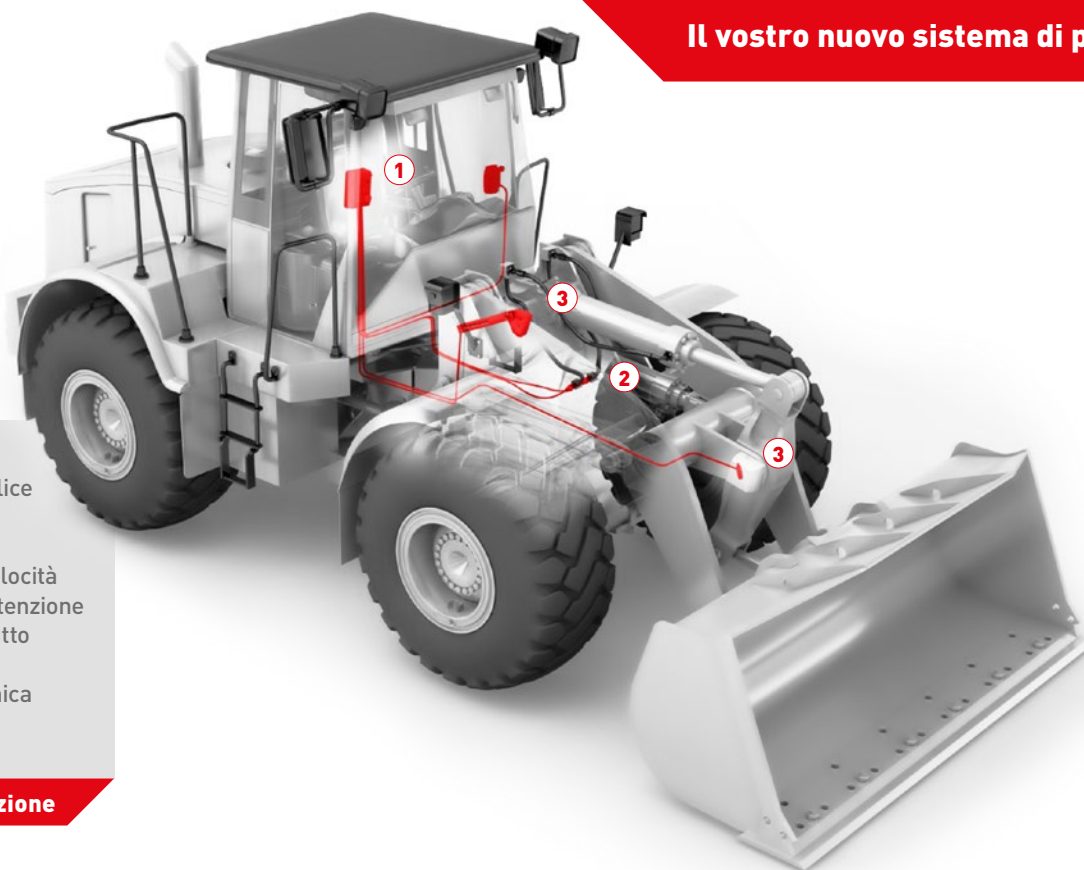

PFREUNDT pesa per Pala gommata

Profitto ad ogni bennata

Il vostro nuovo sistema di pesatura!

- Omologabile
- Installazione semplice e implementabile successivamente
- Alta precisione e velocità
- Non richiede manutenzione
- Accesso ai dati in tutto il mondo
- Alternativa economica alla pesa a ponte

Breve descrizione

Elettronica di pesatura

- Sistemi collaudati per uso continuo
- Funzionamento semplice
- Collegamento al PFREUNDT Web Portal

Sensori di pressione digitali

- Trasduttore di pressione con protezione da sovraccarico
- Controllo della temperatura integrata
- Con connettori per un montaggio facile

Sensori di prossimità

- Per una pesatura dinamica durante le procedure operative
- Definizione affidabile del campo di pesata
- Montaggio facile

PFREUNDT pesa per pala gommata

Tutto sotto controllo: Dati. Costi. Tempi.