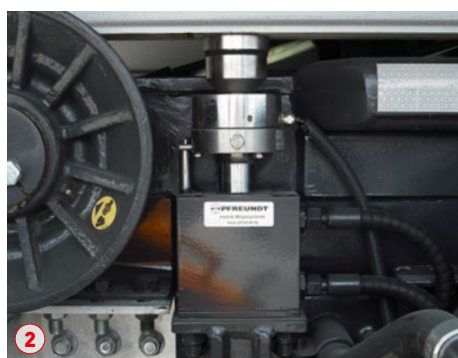

PFREUNDT pesa per scarrabile

Efficienza a bordo

**Piccola, compatta, potente
per tutti i cassoni ribaltabili!**

- Installazione semplice e implementabile successivamente
- Omologabile
- Elevata precisione
- Lunga durata
- Senza manutenzione

i

Breve descrizione

Elettronica di pesatura

- Sistemi collaudati per un utilizzo continuo
- Utilizzo facile
- Collegamento al PFREUNDT Web Portal

Elementi di misurazione ARK-2

- Elevata affidabilità
- Peso proprio ridotto
- Compatta e robusta
- Cilindro idraulico a doppio effetto

Interruttore d'inclinazione

- Monitoraggio dell'inclinazione del veicolo
- Massima sicurezza nella pesatura per l'utente

PFREUNDT pesa per scarrabile

Tutto sotto controllo: Dati. Costi. Tempi.

Semplicemente.

- Installazione facile
- Non richiede manutenzione
- Un sistema per tutti i tipi di cassoni ribaltabili

Meglio.

- Valutazione di conformità (prima verifica iniziale) da parte di PFREUNDT
- Carico degli elementi di misurazione soltanto durante la procedura di pesata
- Costruzione compatta e durevole