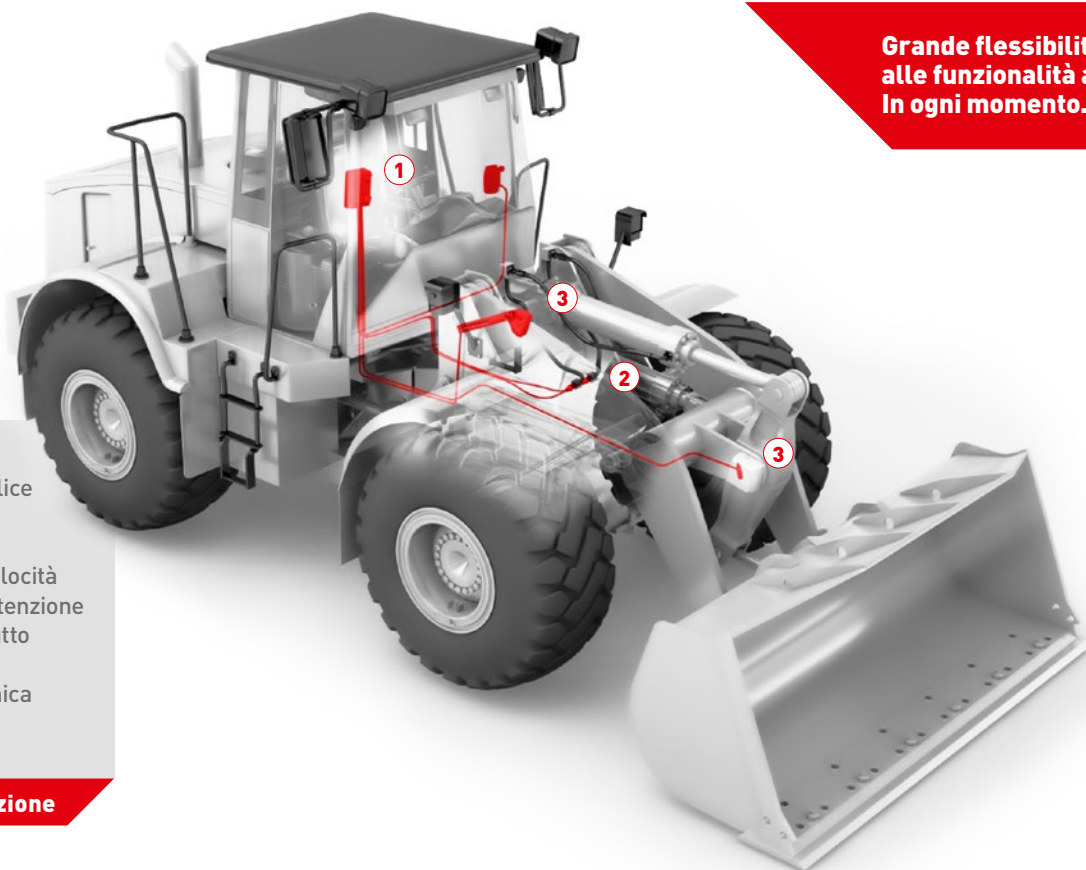

# PFREUNDT pesa per Pala gommata

## Profitto ad ogni bennata

Grande flessibilità grazie alle funzionalità aggiuntive. In ogni momento.

- Omologabile
- Installazione semplice e implementabile successivamente
- Alta precisione e velocità
- Non richiede manutenzione
- Accesso ai dati in tutto il mondo
- Alternativa economica alla pesa a ponte

#### Sensori di pressione digitali

- Trasduttore di pressione con protezione da sovraccarico
- Controllo della temperatura integrata
- Con connettori per un montaggio facile

#### Sensori di prossimità

- Per una pesatura dinamica durante le procedure operative
- Definizione affidabile del campo di pesata
- Montaggio facile