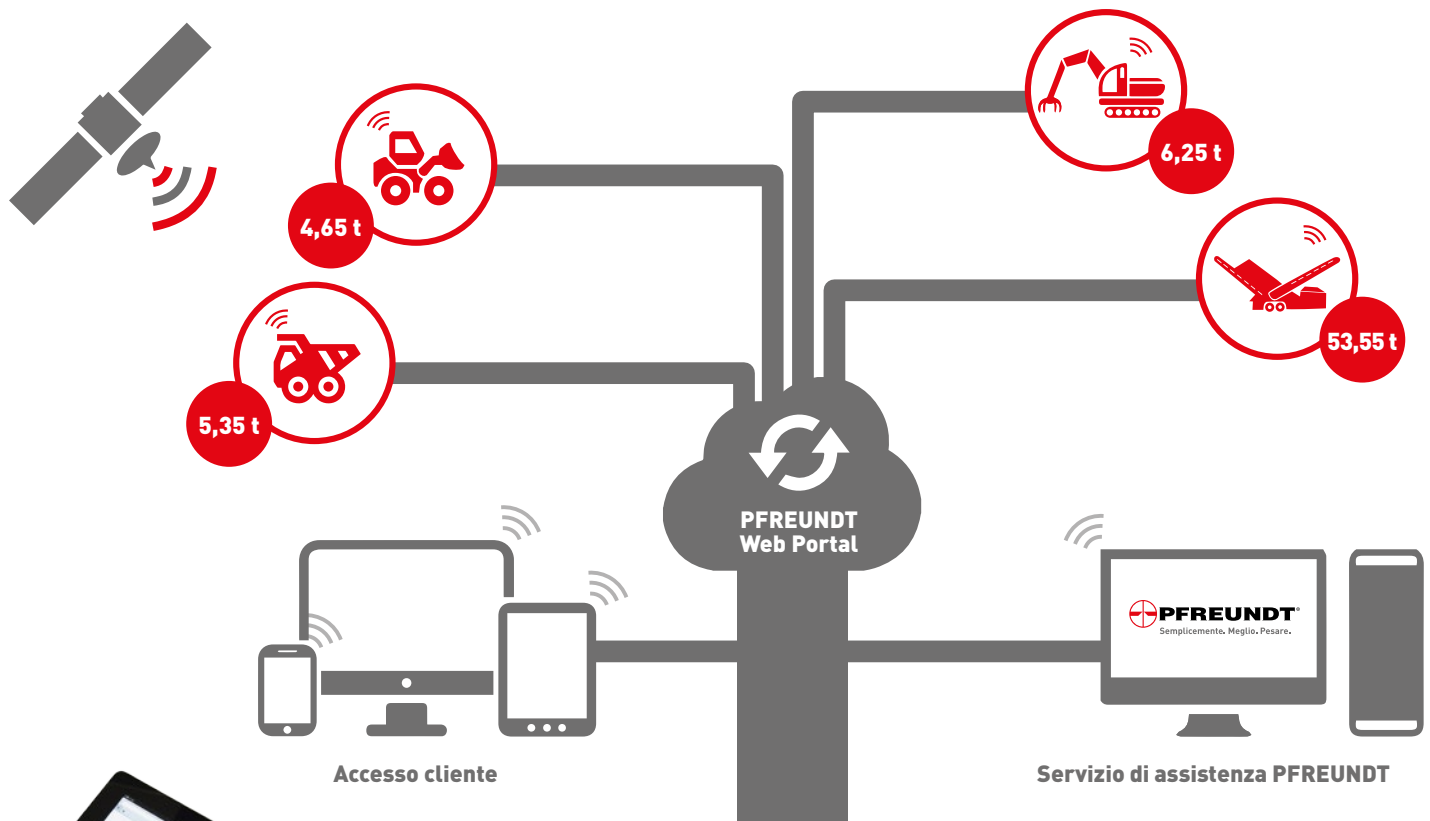

i Breve descrizione

Massima disponibilità

Il PFREUNDT Web Portal è il comodo accesso ai vostri dati di pesatura quando e dove volete. Sia in ufficio, sul PC che in viaggio, tramite Smartphone e Tablet. I vostri dati sono accessibili 24 ore su 24, 7 giorni su 7.

Massimo comfort

Il PFREUNDT Web Portal è il Software Internet innovativo per lo scambio dei dati automatico con il vostro sistema di pesatura mobile PFREUNDT. Gli utenti hanno sempre tutti i dati sotto controllo. Il portale dispone di diverse funzioni di valutazione, ma anche interfacce moderne per il trattamento successivo all'interno dei vostri sistemi.

Massima sicurezza

Potete avere accesso a tutte le funzioni del PFREUNDT Web Portal senza dover installare software aggiuntivo, semplicemente usando il browser. Il software è dotato di un elevato standard di sicurezza, non richiede manutenzione ed è sempre aggiornato.

PFREUNDT Web Portal

I vostri dati di pesatura: Disponibili. In qualsiasi momento. Ovunque.

I vostri vantaggi in sintesi

- Massima disponibilità dei dati via Internet
- Massima sicurezza grazie allo scambio di dati crittografati
- Elevata sicurezza dei dati grazie alla moderna tecnologia dei server in centri di calcolo certificati
- Funzioni di valutazione personalizzate
- Moderne interfacce per l'utilizzo nei vostri sistemi IT interni
- Disponibile subito
- Software as a Service: nessuna installazione di Software, nessun aggiornamento, nessuna manutenzione interna
- Elevata flessibilità: modificabile in base alle esigenze del cliente
- Call center PFREUNDT