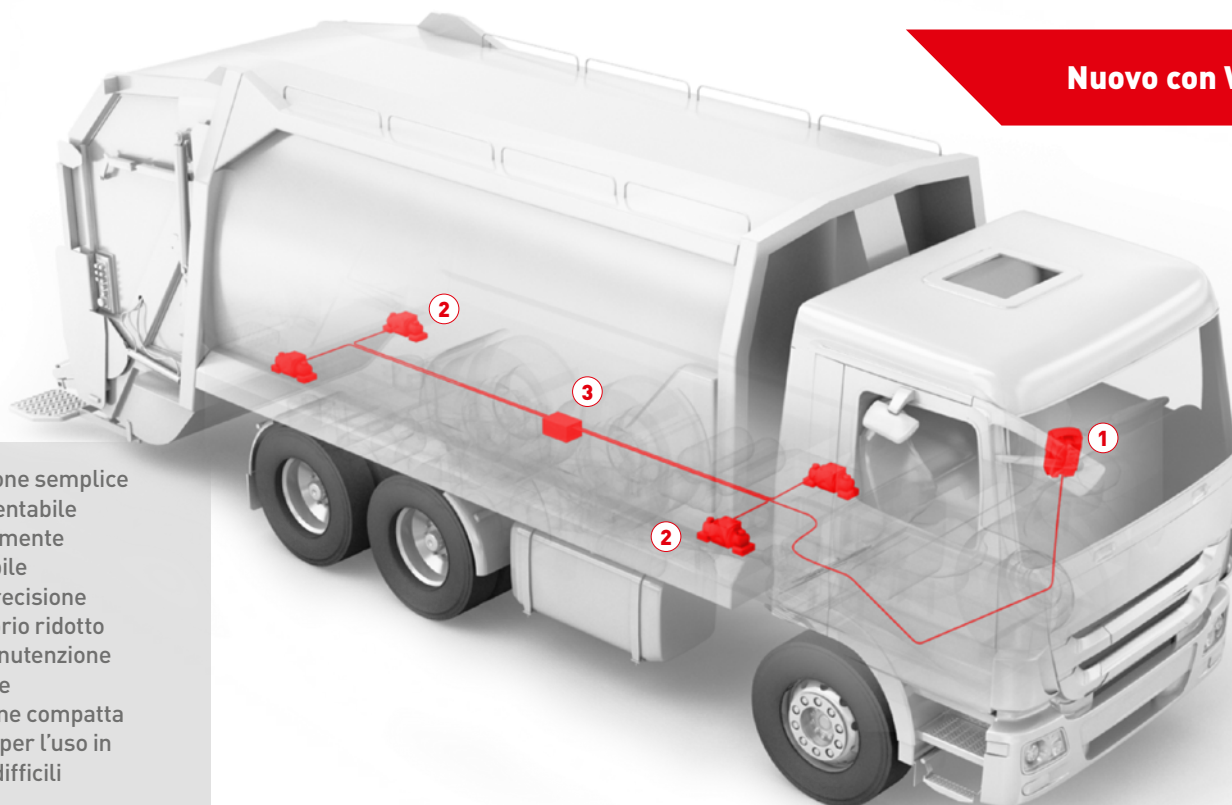

# PFREUNDT pesa per veicoli stradali

La precisione a bordo

Nuovo con WK60

- Installazione semplice e implementabile successivamente
- Omologabile
- Elevata precisione
- Peso proprio ridotto
- Senza manutenzione e affidabile
- Costruzione compatta e robusta per l'uso in ambienti difficili

### Elemento di misurazione ABW-3

- Per i camion con struttura rigidi, come per esempio i veicoli per la raccolta dei rifiuti e camion con cassone

2

### Elemento di misurazione ABW-4

- Per camion con corpi flessibili, come per esempio i veicoli per il trasporto di carburante o pellet

3