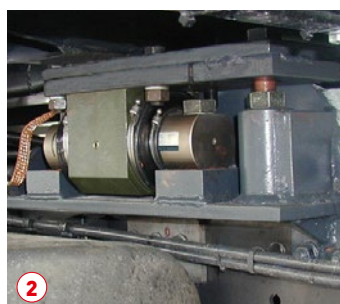

2

Elemento di misurazione ABW-3

- Per i camion con struttura rigidi, come per esempio i veicoli per la raccolta dei rifiuti e camion con cassone