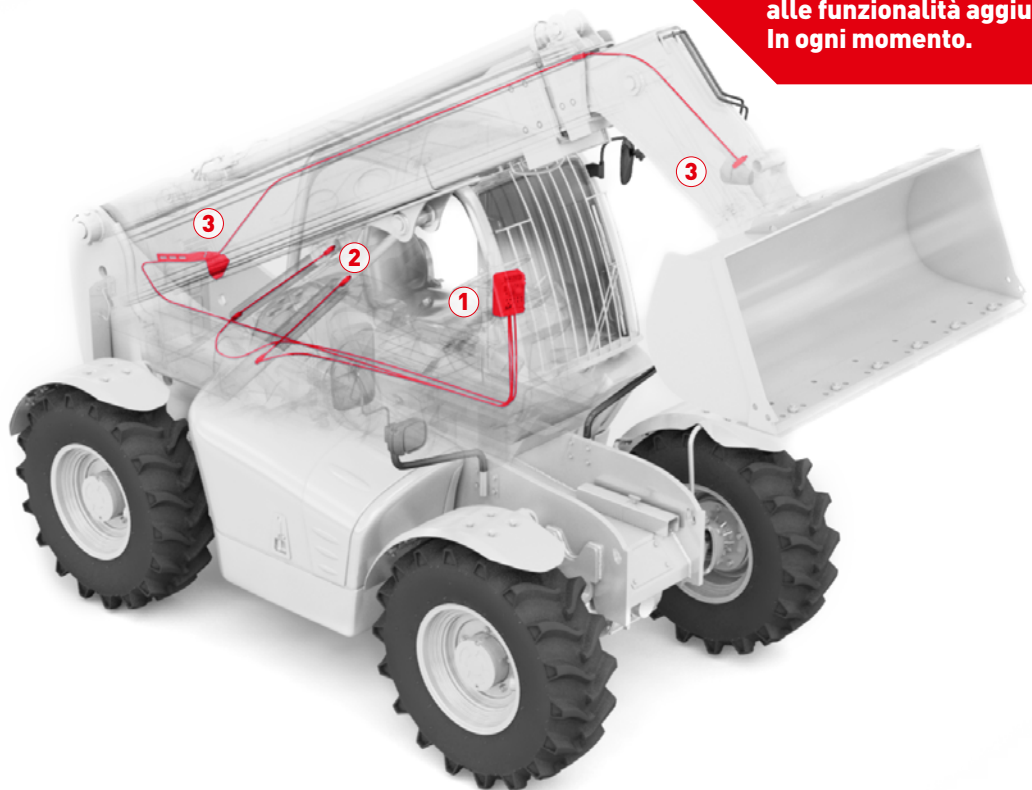

# PFREUNDT pesa per sollevatore telescopico

## Versatile e precisa

Grande flessibilità grazie alle funzionalità aggiuntive. In ogni momento.

- Omologabile
- Installazione semplice e implementabile successivamente
- Alta precisione e velocità
- Non richiede manutenzione
- Accesso ai dati in tutto il mondo
- Alternativa economica alla pesa a ponte

#### Sensori di pressione digitali

- Trasduttore di pressione con protezione da sovraccarico
- Controllo della temperatura integrata
- Con connettori per un montaggio facile

#### Sensori di prossimità

- Per una pesatura dinamica durante le procedure operative
- Definizione affidabile del campo di pesata
- Montaggio facile