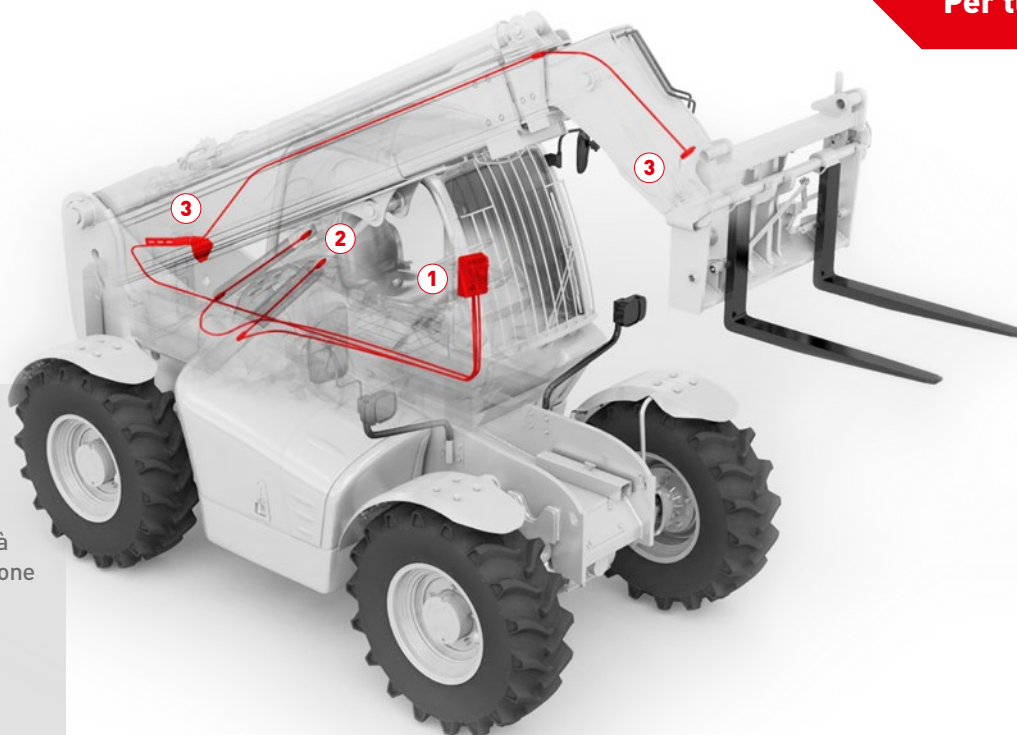

PFREUNDT pesa per sollevatore telescopico

Versatile e precisa

Per tutti i tipi!

- Omologabile
- Installazione semplice e implementabile successivamente
- Alta precisione e velocità
- Non richiede manutenzione
- Accesso ai dati in tutto il mondo
- Alternativa economica alla pesa a ponte

Breve descrizione

1

Elettronica di pesatura

- Sistemi collaudati per uso continuo
- Funzionamento semplice
- Collegamento al PFREUNDT Web Portal

2

Sensori di pressione digitali

- Trasduttore di pressione con protezione da sovraccarico
- Controllo della temperatura integrata
- Con connettori per un montaggio facile

3

Sensori di prossimità

- Per una pesatura dinamica durante le procedure operative
- Definizione affidabile del campo di pesata
- Montaggio facile

PFREUNDT pesa per sollevatore telescopico

Tutto sotto controllo: Dati. Costi. Tempi.