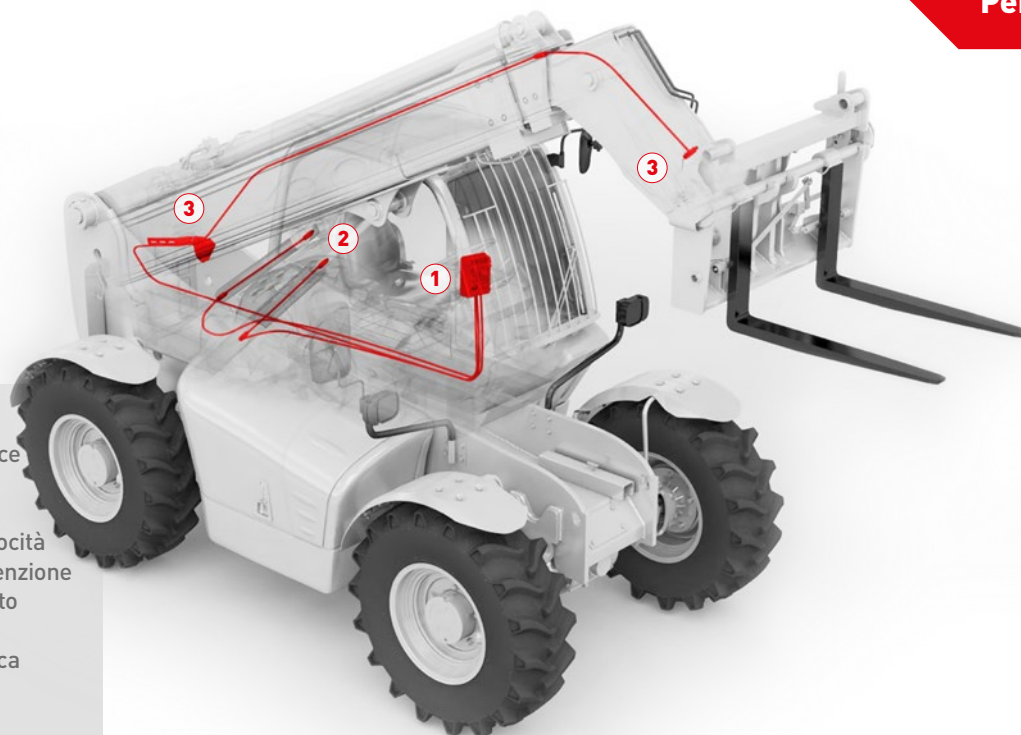

PFREUNDT pesa per sollevatore telescopico

Versatile e precisa

Per tutti i tipi!

- Omologabile
- Installazione semplice e implementabile successivamente
- Alta precisione e velocità
- Non richiede manutenzione
- Accesso ai dati in tutto il mondo
- Alternativa economica alla pesa a ponte

Breve descrizione

Elettronica di pesatura

- Sistemi collaudati per uso continuo
- Funzionamento semplice
- Collegamento al PFREUNDT Web Portal

Sensori di pressione digitali

- Trasduttore di pressione con protezione da sovraccarico
- Controllo della temperatura integrata
- Con connettori per un montaggio facile

Sensori di prossimità

- Per una pesatura dinamica durante le procedure operative
- Definizione affidabile del campo di pesata
- Montaggio facile

PFREUNDT pesa per sollevatore telescopico

Tutto sotto controllo: Dati. Costi. Tempi.