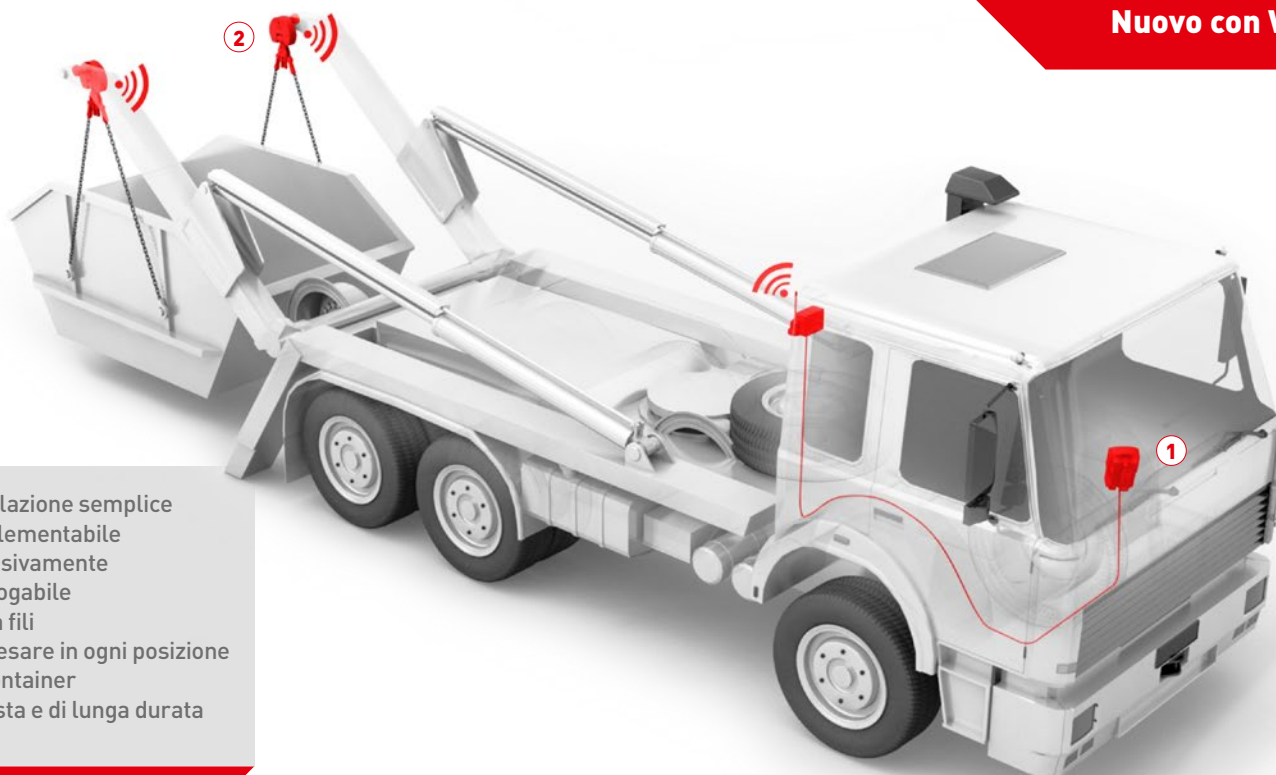

# PFREUNDT pesa per multibenna

Per tutti i tipi di veicoli multibenna

Nuovo con WK60

- Installazione semplice e implementabile successivamente
- Omologabile
- Senza fili
- Per pesare in ogni posizione del container
- Robusta e di lunga durata

## Meglio.

- Soluzione ideale brevettata
- Costruzione rotonda e compatta
- Nessun carico sulla cella di misurazione durante il trasporto
- Nessun cambiamento dell'altezza dei veicoli (prima verifica iniziale) da parte di PFREUNDT