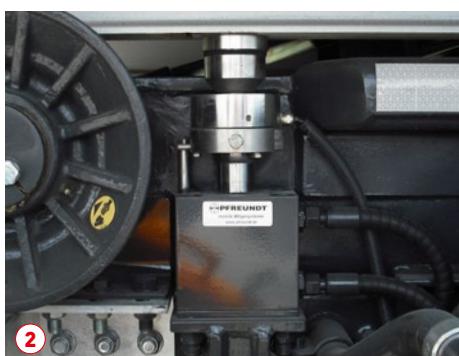

# PFREUNDT pesa per scarrabile

Per tutti i tipi di veicoli scarrabile

Nuovo con WK60

- Installazione semplice e implementabile successivamente
- Omologabile
- Elevata precisione
- Lunga durata
- Senza manutenzione

### Elementi di misurazione ARK-2

- Elevata affidabilità
- Peso proprio ridotto
- Compatta e robusta
- Cilindro idraulico a doppio effetto