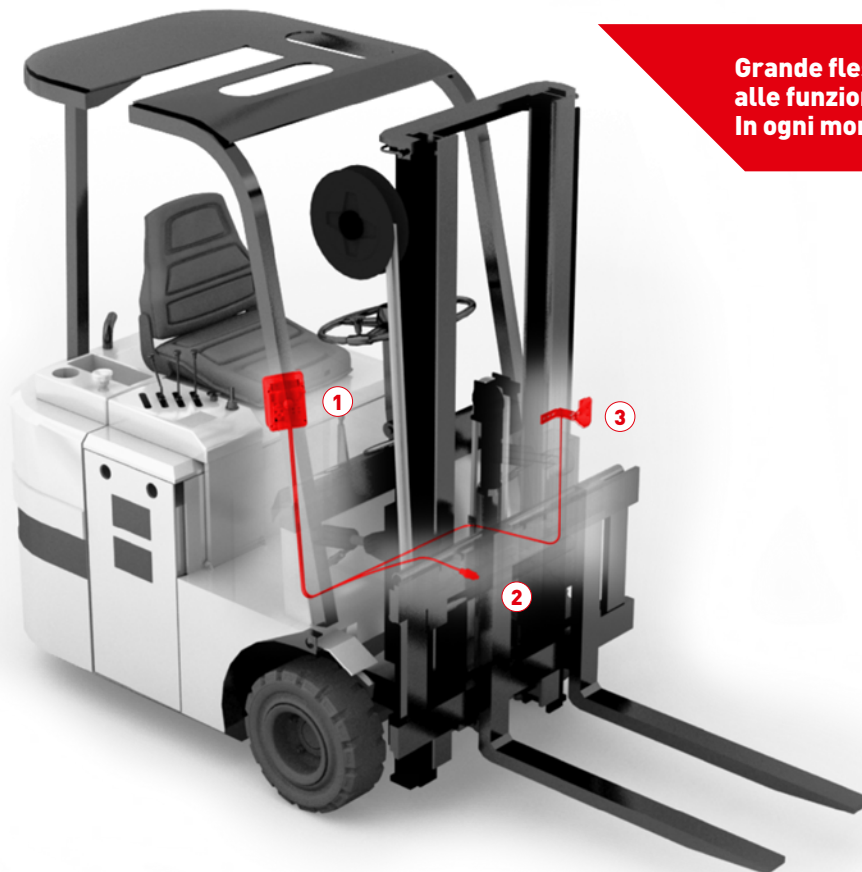

PFREUNDT pesa per carrello elevatore

Per aumentare il vostro rendimento

Grande flessibilità grazie alle funzionalità aggiuntive. In ogni momento.

- Installazione semplice e implementabile successivamente
- Alta precisione e velocità
- Non richiede manutenzione
- Accesso ai dati in tutto il mondo
- Alternativa economica ai sistemi di pesatura su piattaforma/pesa a ponte

i

Breve descrizione

Elettronica di pesatura

- Sistemi collaudati per uso continuo
- Funzionamento semplice
- Collegamento al PFREUNDT Web Portal

Sensori di pressione digitali

- Trasduttore di pressione con protezione da sovraccarico
- Controllo della temperatura integrata
- Con connettori per un montaggio facile

Sensori di prossimità

- Per una pesatura dinamica durante le procedure operative
- Definizione affidabile del campo di pesata
- Montaggio facile

PFREUNDT pesa per carrello elevatore

Tutto sotto controllo: Dati. Costi. Tempi.