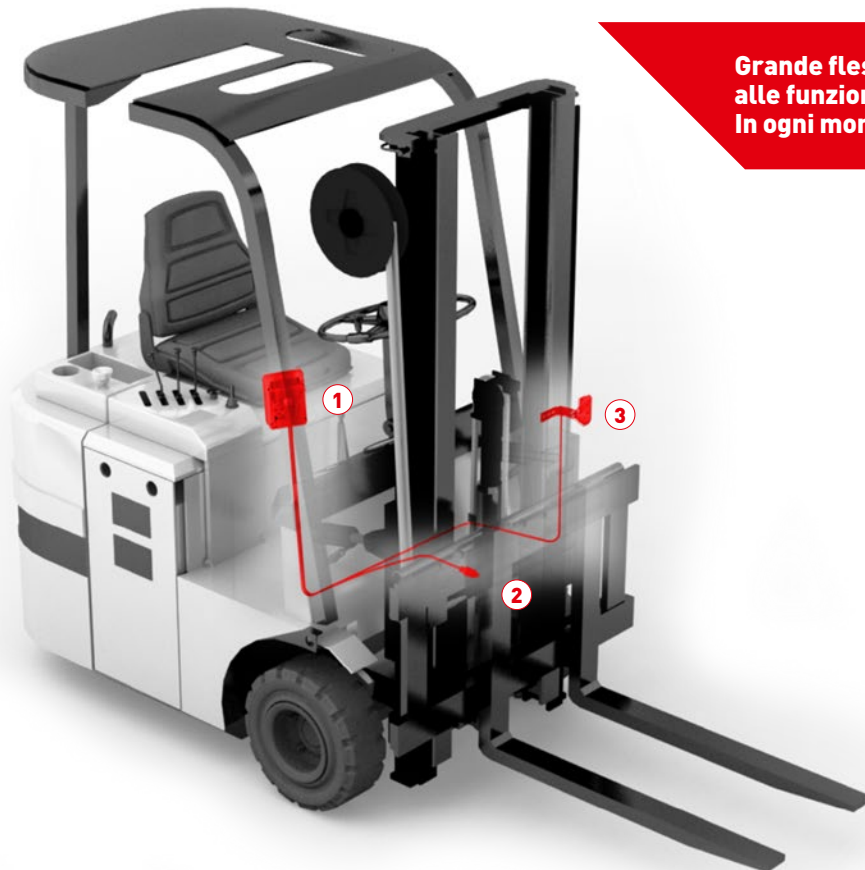

PFREUNDT pesa per carrello elevatore

Per aumentare il vostro rendimento

Grande flessibilità grazie alle funzionalità aggiuntive. In ogni momento.

- Installazione semplice e implementabile successivamente
- Alta precisione e velocità
- Non richiede manutenzione
- Accesso ai dati in tutto il mondo
- Alternativa economica ai sistemi di pesatura su piattaforma/pesa a ponte

i

Breve descrizione

Elettronica di pesatura

- Sistemi collaudati per uso continuo
- Funzionamento semplice
- Collegamento al PFREUNDT Web Portal

Sensori di pressione digitali

- Trasduttore di pressione con protezione da sovraccarico
- Controllo della temperatura integrata
- Con connettori per un montaggio facile

Sensori di prossimità

- Per una pesatura dinamica durante le procedure operative
- Definizione affidabile del campo di pesata
- Montaggio facile

PFREUNDT pesa per carrello elevatore

Tutto sotto controllo: Dati. Costi. Tempi.