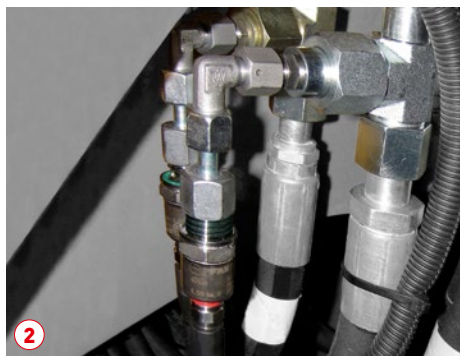

i

Breve descrizione

Elettronica di pesatura

- Sistemi collaudati per uso continuo
- Funzionamento semplice
- Collegamento al PFREUNDT Web Portal

Sensori di pressione digitali

- Trasduttore di pressione con protezione da sovraccarico
- Controllo della temperatura integrata
- Con connettori per un montaggio facile

Sensori di prossimità

- Per una pesatura dinamica durante le procedure operative
- Definizione affidabile del campo di pesata
- Montaggio facile

PFREUNDT pesa per carrello elevatore

Tutto sotto controllo: Dati. Costi. Tempi.