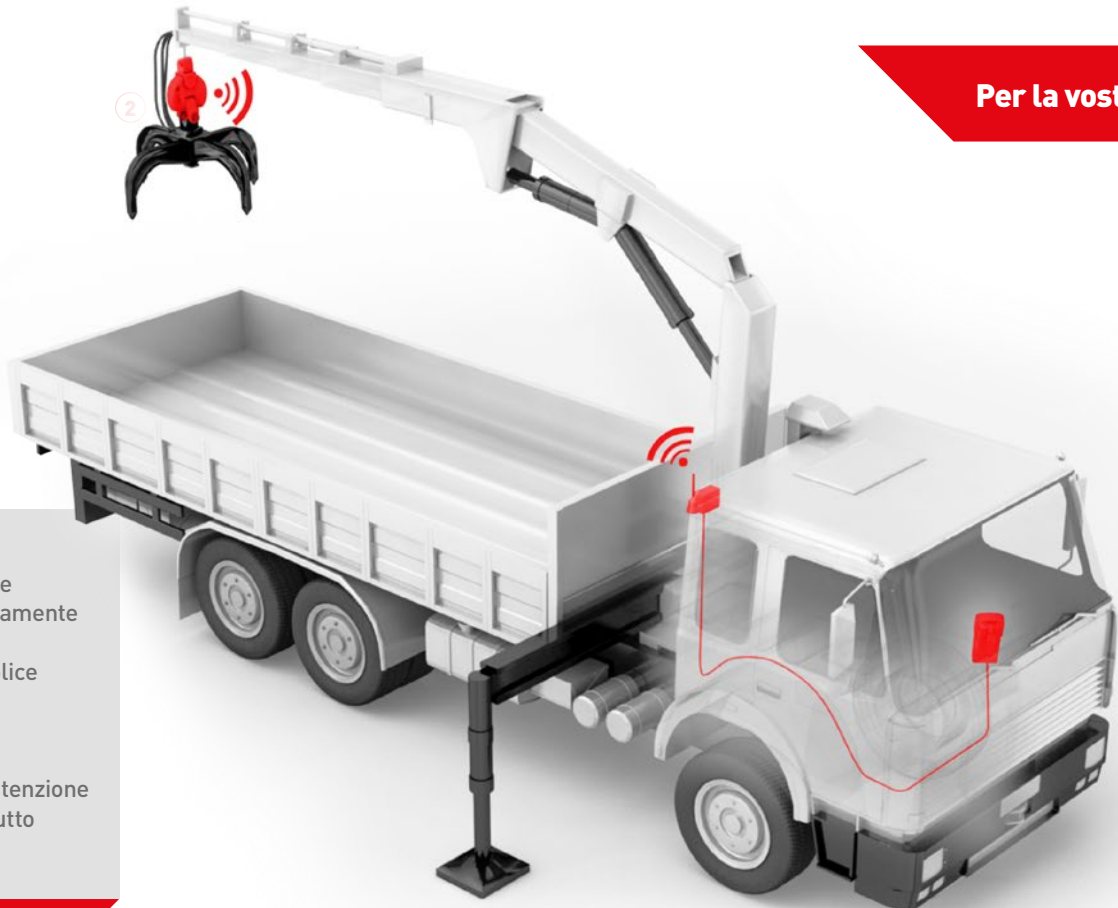

PFREUNDT pesa per gru

Per sapere sempre quanto c'è aganciato

Per la vostra gru!

- Omologabile
- Massima precisione
- Fatturazione direttamente in loco
- Installazione semplice e implementabile successivamente
- Senza cavi
- Non richiede manutenzione
- Accesso ai dati in tutto il mondo

Breve descrizione

Elettronica di pesatura

- Sistemi collaudati per uso continuo
- Funzionamento semplice
- Collegamento al PFREUNDT Web Portal

Meccanica di pesatura KRW-2

- Costruzione compatta e robusta
- Batteria integrata
- Collegamento senza fili fra l'elemento di misurazione e l'elettronica
- Elevata durata di vita

Concetto operativo flessibile

- Integrabile nel controllo remoto della gru
- Telecomando a filo
- Utilizzo direttamente sull'elettronica di pesatura

PFREUNDT pesa per gru

Tutto sotto controllo: Dati. Costi. Tempi.

- Omologabile
- Massima precisione
- Salvataggio, elaborazione e trasmissione dei dati base e di pesatura

WK50	
Omologabile	✓
Display	verde/nero
Utilizzo	Tastiera
Collegamento stampante	✓
USB	(✓)
WI-FI	—
GPRS	—
GSM	(✓)
Capacità	fino a 5t