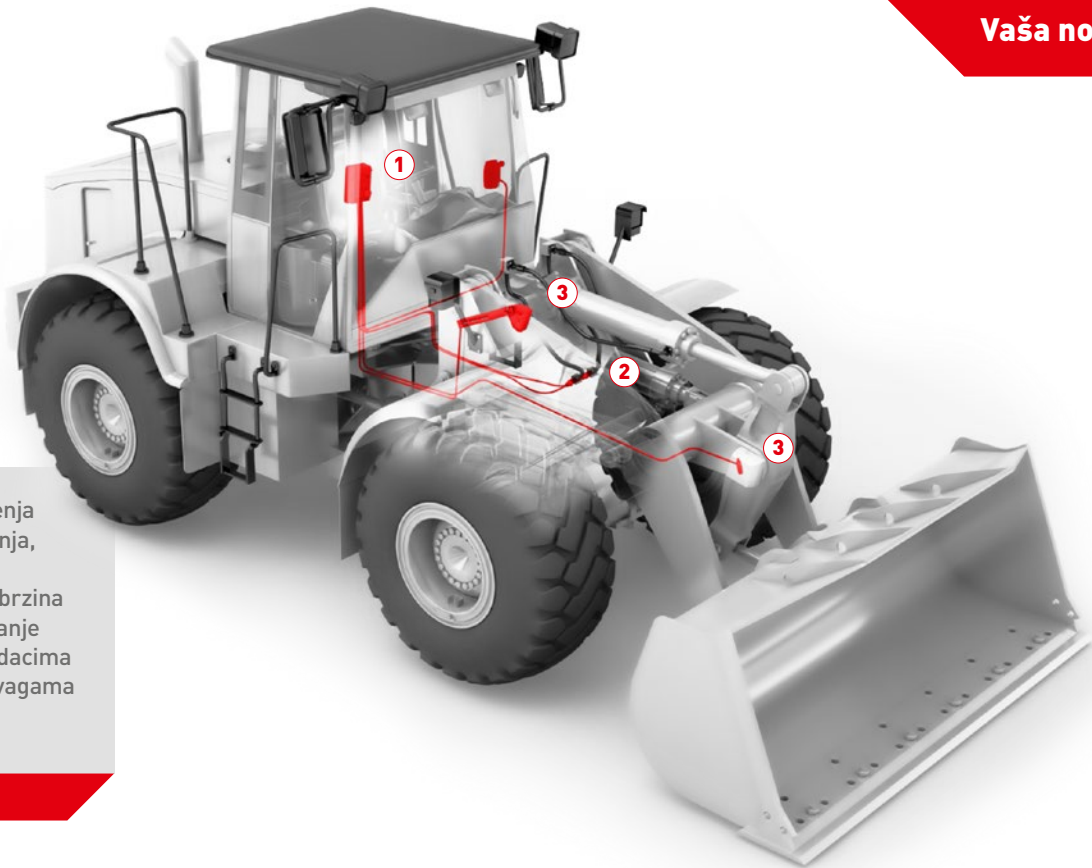

# PFREUNDT vaga za utovarivače

## Dobit sa svakom korpom

Vaša nova vaga!

- Mogućnost baždarenja
- Jednostavna ugradnja, čak i naknadno
- Visoka preciznost i brzina
- Ne zahtjeva održavanje
- Globalni pristup podacima
- Jeftina alternativa vagama za vozila