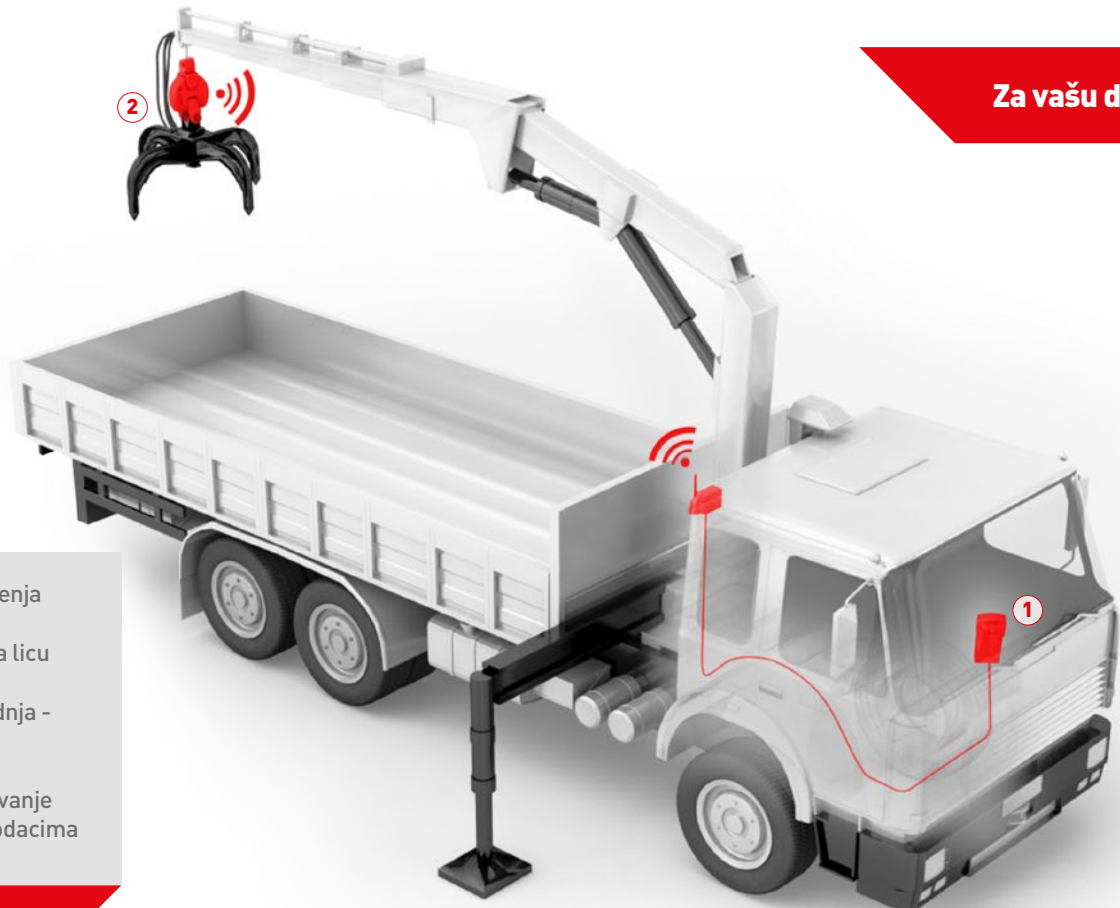

PFREUNDT vaga za dizalice

Kako biste znali koliko ste objesili

Za vašu dizalicu!

- Mogućnost baždarenja
- Visoka preciznost
- Obračun izravno na licu mjesta
- Jednostavna ugradnja - čak i naknadno
- Bez kabela
- Ne zahtijeva održavanje
- Globalni pristup podacima

Brzi pregled

Elektronika vaganja

- Dokazano pouzdani sustavi za kontinuirani rad
- Jednostavno korištenje
- Spajanje na PFREUNDT Web Portal

Mjerni element KRW-2

- Kompaktna, robusna izvedba
- Integrirana baterija
- Bežično spajanje između mjernog elementa i elektronike
- Dugi vijek trajanja

Fleksibilni koncept uporabe

- Mogućnost integracije u bežično upravljanje dizalicom
- Žičani daljinski upravljač
- Upravljanje izravno na elektroniци vaganja

PFREUNDT vaga za dizalice

Sve pod kontrolom: Podaci. Troškovi. Vrijeme.

Vaganje.

- Mogućnost baždarenja
- Visoka preciznost
- Pohrana, obrada i prijenos matičnih podataka i podataka o vaganju

WK50

WK50

Mogućnost baždarenja	✓
Zaslon	crno/zeleno
Rukovanje	Tipkovnica
Priključak pisača	✓
USB	(✓)
WLAN	—
GPRS	—
GSM	(✓)
Kapacitet	do 5t