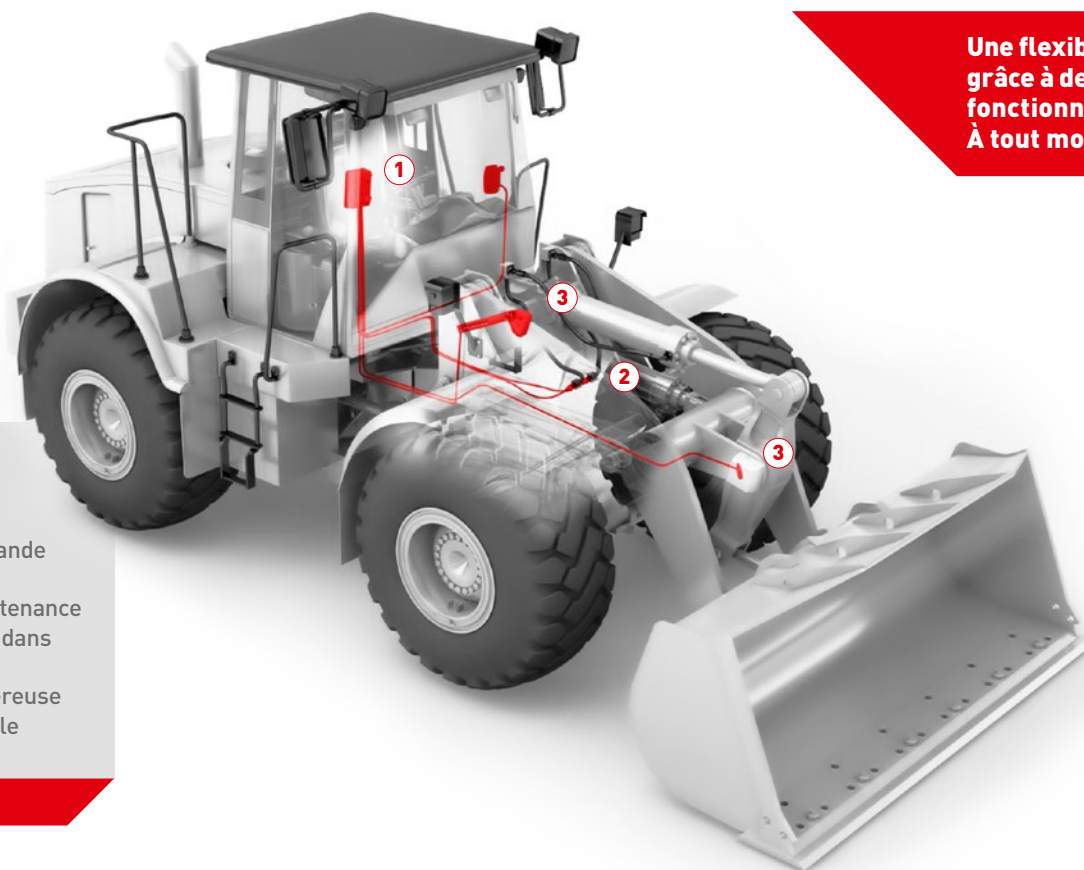

PFREUNDT Pesage embarqué – Chargeuses sur pneus

Des gains à chaque pelle

Une flexibilité totale
grâce à de nouvelles
fonctionnalités.
À tout moment.

- Homologable
- Montage facile - même après coup
- Rapide avec une grande précision
- Pas besoin de maintenance
- Accès aux données dans le monde entier
- Alternative peu onéreuse comme pont-bascule

i Bref aperçu

Electronique de pesage

- Système éprouvé en fonctionnement permanent
- Commande intuitive
- Connecté au PFREUNDT Web Portal

Capteurs de pression numériques

- Capteurs à pression d'huile protégés contre les surcharges
- Contrôle intégré de température
- Raccords à vissés faciles à monter

Capteurs de la zone de mesure

- Pour un pesage dynamique dans le flux de travail
- Définition fiable de la zone de pesage
- Montage facile

PFREUNDT Pesage embarqué – Chargeuses sur pneus

Tout solidement maîtrisé : Données. Coûts. Temps.

Peser.

- Pesage dynamique dans le processus
- Fonctions individuelles d'évaluation

Simple.

- Sans besoin de maintenance
- Transmission facile des données

Mieux.

- Service compétent sur place
- Evaluation de la conformité (antérieurement vérification initiale) par PFREUNDT