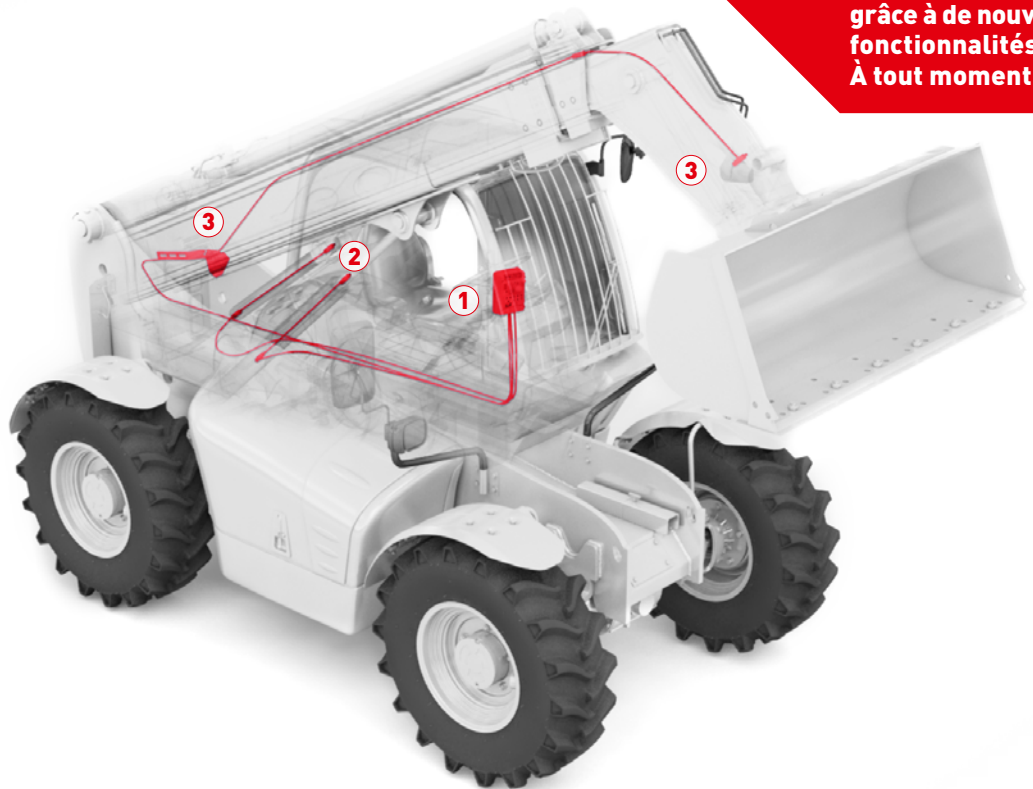

PFREUNDT Pesage embarqué - Chargeuses téléscopiques Multitâche et précise !

Une flexibilité totale
grâce à de nouvelles
fonctionnalités.
À tout moment.

- Homologable
- Montage facile - même après coup
- Rapide avec une grande précision
- Pas besoin de maintenance
- Accès aux données dans le monde entier
- Alternative peu onéreuse comme pont-bascule

Bref aperçu

Electronique de pesage

- Système éprouvé en fonctionnement permanent
- Commande intuitive
- Connecté au PFREUNDT Web Portal

Capteurs de pression numériques

- Capteurs à pression d'huile protégés contre les surcharges
- Contrôle intégré de température
- Raccords à vissés faciles à monter

Capteurs de la zone de mesure

- Pour un pesage dynamique dans le flux de travail
- Définition fiable de la zone de pesage
- Montage facile