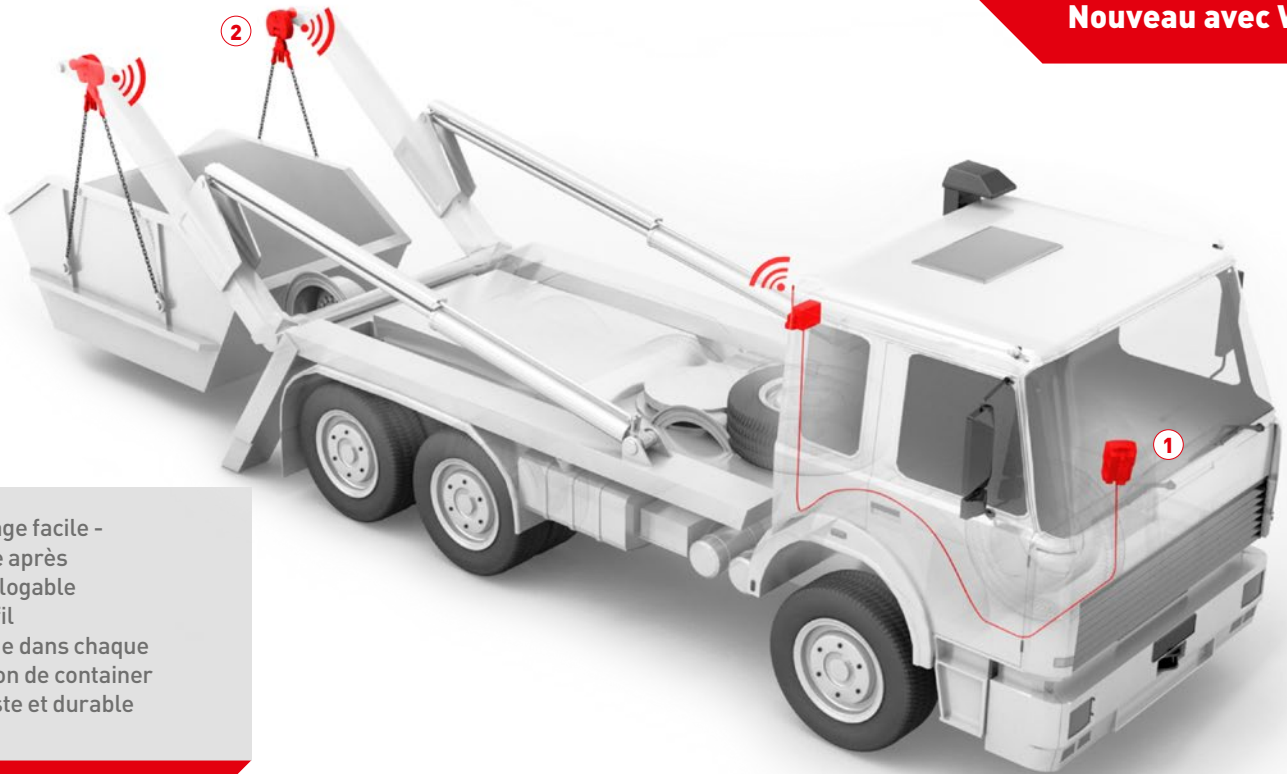

# PFREUNDT Pesage embarqué – Camions multibennes

Convient à tous les types de multibennes

Nouveau avec WK60

- Montage facile - même après
- Homologable
- Sans fil
- Pesage dans chaque position de container
- Robuste et durable

### Electronique de pesage

- Système éprouvé de fonctionnement permanent
- Maniement facile
- Connexion au PFREUNDT Web Portal

### Eléments de mesure ASK-2

- Construction brevetée
- Accus intégrés
- Liaison sans fil entre l'élément de mesure et l'électronique
- Aucune modification de la hauteur des véhicules