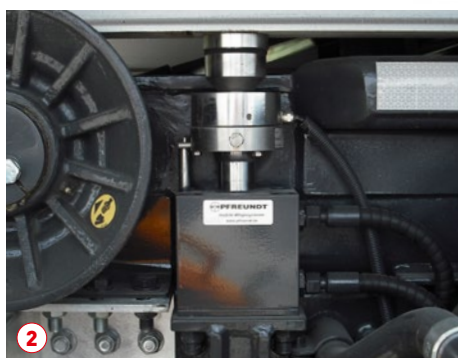

## Convient à tous les types avec bras de levage

Nouveau avec WK60

- Construction simple - même après
- Homologable
- Précision élevée
- Longue durée de vie
- Sans besoin de maintenance

**i**

Bref aperçu

### Eléments de mesure ARK-2

- Sécurité élevée de fonctionnement
- Faible poids propre
- Compacte et robuste
- Vérin hydraulique double action