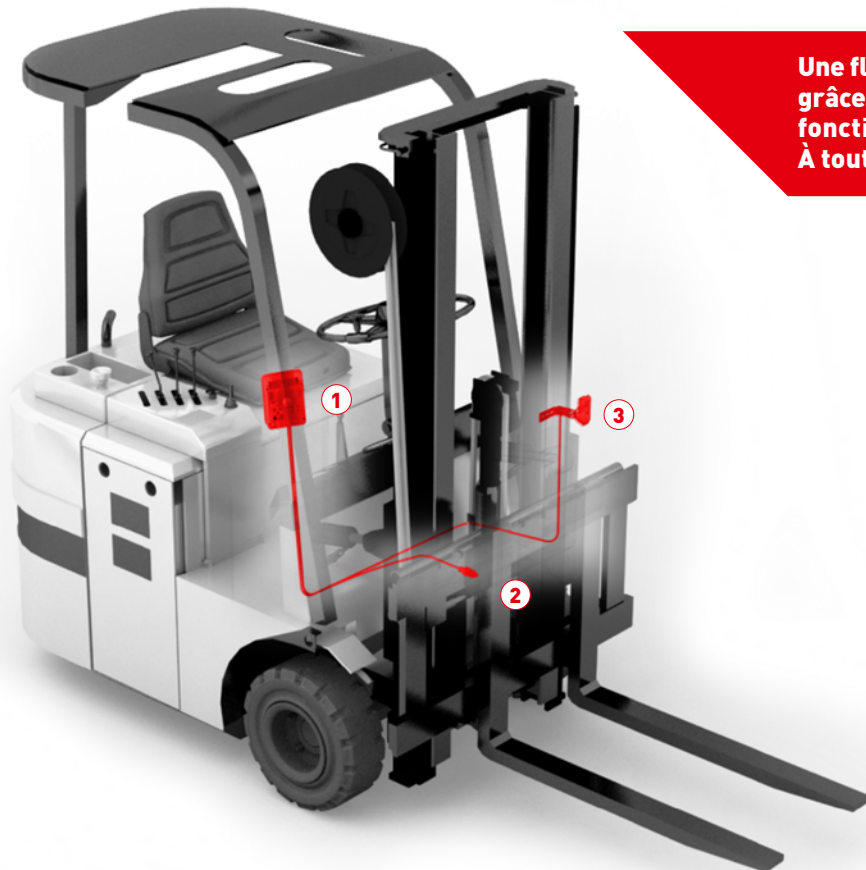

PFREUNDT Pesage embarqué – Chariots élévateurs

Soulevez votre profit

Une flexibilité totale
grâce à de nouvelles
fonctionnalités.
À tout moment.

- Montage facile même après coup
- Rapide avec une grande précision
- Pas besoin de maintenance
- Accès aux données dans le monde entier
- Alternative peu onéreuse

Bref aperçu

Electronique de pesage

- Systèmes éprouvés pour fonctionnement permanent
- Maniement intuitif
- Connexion au PFREUNDT Web Portal

Capteurs de pression numériques

- Capteurs à pression d'huile protégés contre les surcharges
- Contrôle intégré de température
- Raccords vissés faciles à monter

Capteurs de la zone de mesure

- Pour le pesage dynamique dans le flux de travail
- Définition fiable de la zone de pesage
- Montage facile

PFREUNDT Pesage embarqué – Chariots élévateurs

Tout solidement maîtrisé : Données. Coûts. Temps.