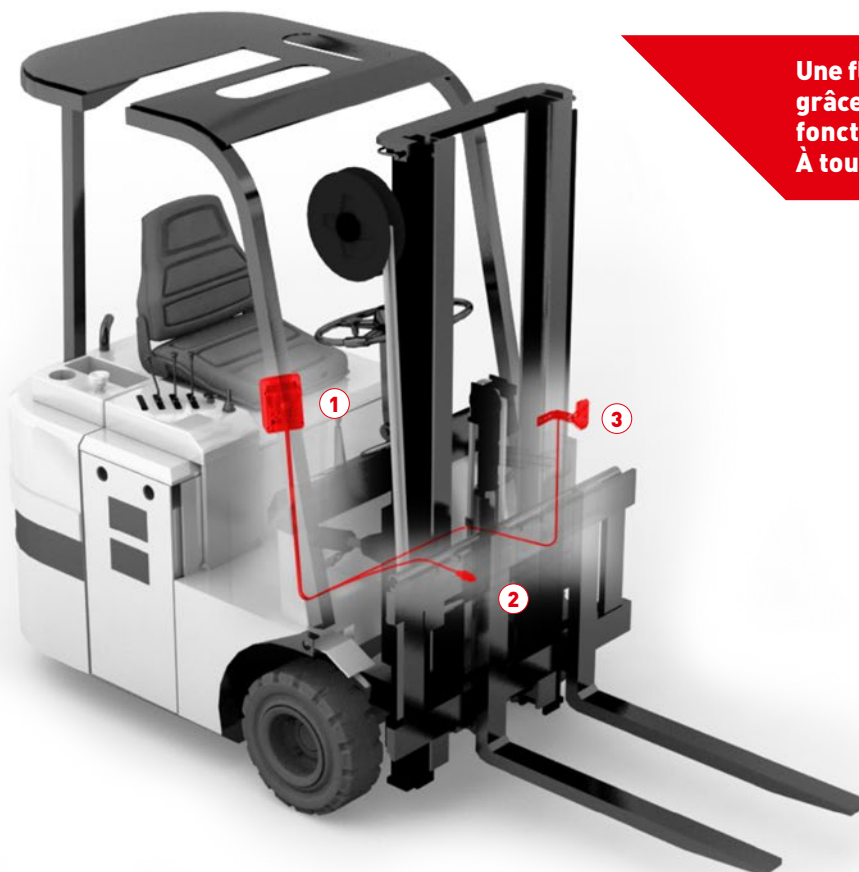

PFREUNDT Pesage embarqué – Chariots élévateurs

Soulevez votre profit

Une flexibilité totale
grâce à de nouvelles
fonctionnalités.
À tout moment.

- Montage facile même après coup
- Rapide avec une grande précision
- Pas besoin de maintenance
- Accès aux données dans le monde entier
- Alternative peu onéreuse

Bref aperçu

Electronique de pesage

- Systèmes éprouvés pour fonctionnement permanent
- Maniement intuitif
- Connexion au PFREUNDT Web Portal

Capteurs de pression numériques

- Capteurs à pression d'huile protégés contre les surcharges
- Contrôle intégré de température
- Raccords vissés faciles à monter

Capteurs de la zone de mesure

- Pour le pesage dynamique dans le flux de travail
- Définition fiable de la zone de pesage
- Montage facile