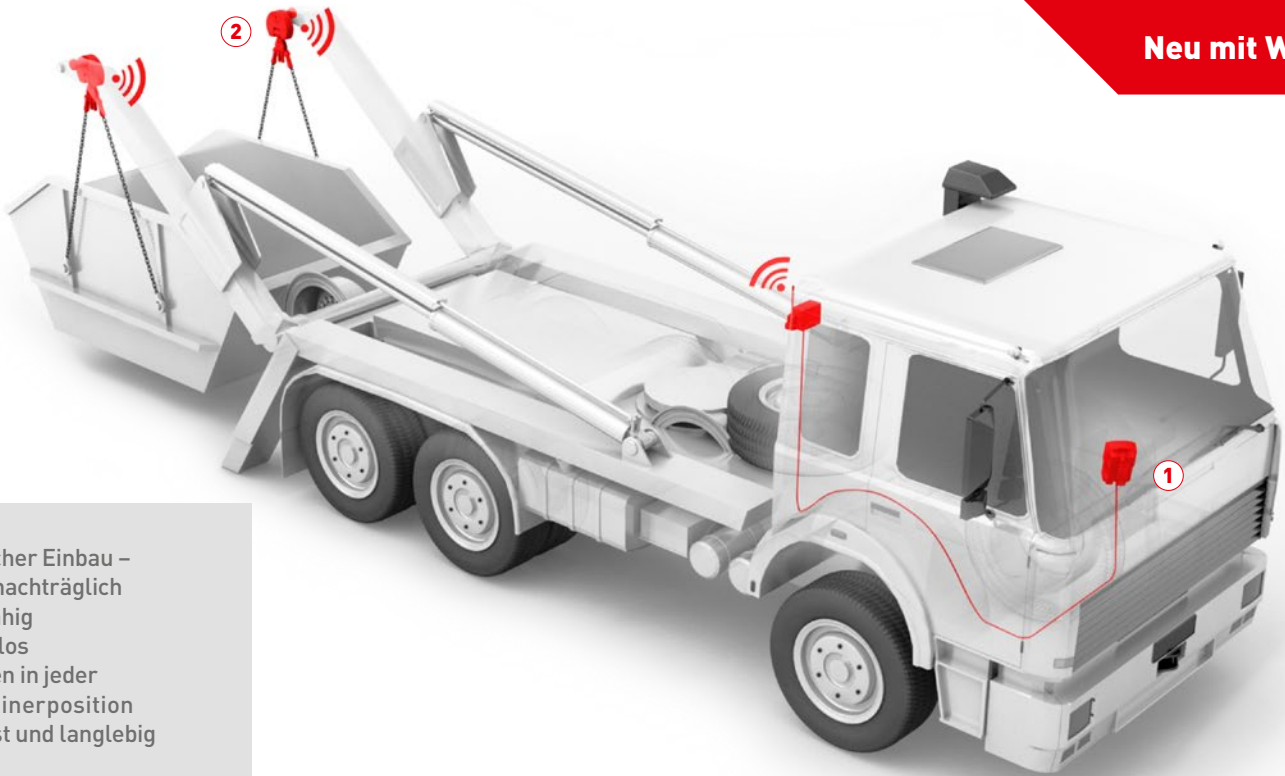

PFREUNDT Absetzkipperwaage WK60

Für alle Absetzkippertypen geeignet

Neu mit WK60

- Einfacher Einbau – auch nachträglich
- Eichfähig
- Kabellos
- Wiegen in jeder Containerposition
- Robust und langlebig

Kurzübersicht

Wiegeelektronik

- Bewährtes System für den Dauereinsatz
- Einfache Bedienung
- Anbindung an das PFREUNDT Web Portal

Messelement

- Patentierter Aufbau
- Integrierter Akku
- Kabellose Verbindung zwischen Messelement und Elektronik
- Keine Veränderung der Fahrzeughöhe

PFREUNDT Absetzkipperwaage WK60

Alles fest im Griff: Daten. Kosten. Zeit.

Einfach.

- Einfacher Einbau
- Universell einsetzbar
- Einfache Wartung

Besser.

- Kompakte runde Bauform
- Keine Belastung der Messzelle während der Fahrt
- Keine Veränderung der Bauhöhe
- Konformitätsbewertung (früher Ersteichung) durch PFREUNDT