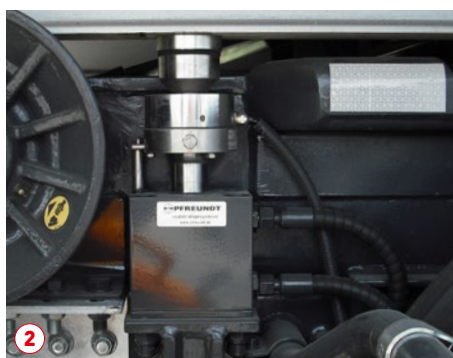

PFREUNDT Abrollkipperwaage WK60

Für alle Abrollkipper Typen geeignet

Neu mit WK60

- Einfacher Einbau - auch nachträglich
- Eichfähig
- Hohe Genauigkeit
- Lange Lebensdauer
- Wartungsfrei

Kurzübersicht

Wiegeelektronik

- Bewährtes System für den Dauereinsatz
- Einfache Bedienung
- Anbindung an das PFREUNDT Web Portal

Messelemente ARK-2

- Hohe Zuverlässigkeit
- Geringes Eigengewicht
- Kompakt und robust
- Doppelt wirkende Hydraulikzylinder

Neigungsschalter

- Überwachung der Fahrzeugneigung
- Maximale Sicherheit beim Wiegen für den Bediener

PFREUNDT Abrollkipperwaage WK60

Alles fest im Griff: Daten. Kosten. Zeit.

Einfach.

- Einfacher Einbau
- Wartungsfrei
- Ein System für alle Abrollkipper Typen

Besser.

- Konformitätsbewertung (früher Ersteichung) durch PFREUNDT
- Belastung der Messelemente nur beim Wiegevorgang
- Kompakte und robuste Bauweise

Wiegen.

- Eichfähig
- Wiegen unabhängig von der Containerlänge
- Hohe Präzision
- Vermeidung von Überladungen