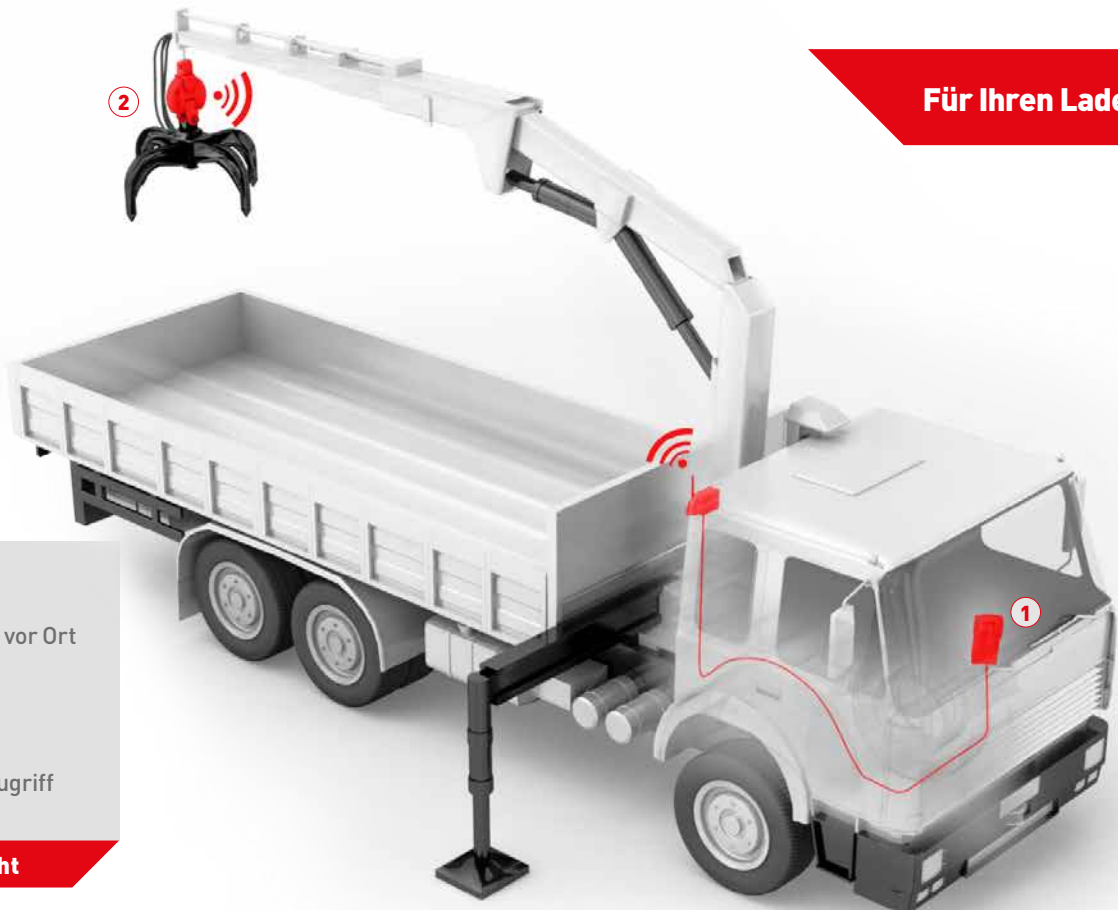

PFREUNDT Kranwaage

Damit Sie wissen, wie viel Sie am Haken haben

Für Ihren Ladekran!

- Eichfähig
- Hochpräzise
- Abrechnung direkt vor Ort
- Einfacher Einbau - auch nachträglich
- Kabellos
- Wartungsfrei
- Weltweiter Datenzugriff

Kurzübersicht

Wiegeelektronik

- Bewährtes System für den Dauereinsatz
- Einfache Bedienung
- Anbindung an das PFREUNDT Web Portal

Messelement KRW-2

- Kompakte, robuste Bauweise
- Integrierter Akku
- Kabellose Verbindung zwischen Messelement und Elektronik
- Hohe Lebensdauer

Flexibles Bedienkonzept

- Integrierbar in Funkbedienung des Krans
- Kabelgebundene Fernbedienung
- Bedienung direkt an der Wiegeelektronik

PFREUNDT Kranwaage

Alles fest im Griff: Daten. Kosten. Zeit.

Einfach.

Wiegen.

- Eichfähig
- Hochpräzise
- Speicherung, Verarbeitung und Übertragung von Stamm- und Wiegedaten

weitere Infos siehe WK 50 Produktblatt

Eichfähig	✓
Display	schwarz/grün
Bedienung	Tastatur
Druckeranschluss	✓
USB	✓
WLAN	—
GPRS	—
GSM	✓
Kapazität	bis 5 t