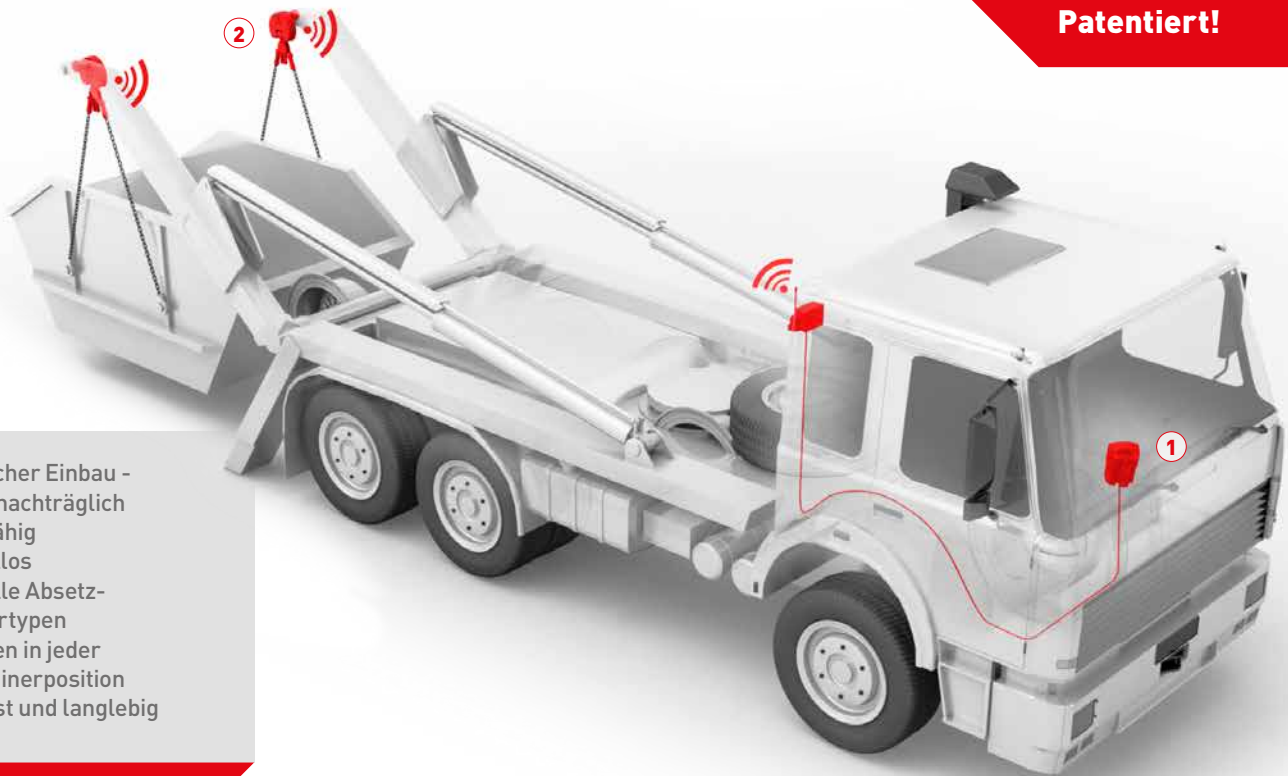

PFREUNDT Absetzkipperwaage

Eine runde Sache

Patentiert!

- Einfacher Einbau - auch nachträglich
- Eichfähig
- Kabellos
- Für alle Absetzkipperarten
- Wiegen in jeder Containerposition
- Robust und langlebig

i

Kurzübersicht

Wiegeelektronik

- Bewährtes System für den Dauereinsatz
- Einfache Bedienung
- Anbindung an das PFREUNDT Web Portal

Messelemente ASK-2

- Patentierter Aufbau
- Integrierter Akku
- Kabellose Verbindung zwischen Messelement und Elektronik
- Keine Veränderung der Fahrzeughöhe

PFREUNDT Absetzkipperwaage

Alles fest im Griff: Daten. Kosten. Zeit.

Einfach.

- Einfacher Einbau
- Universell einsetzbar
- Einfache Wartung

Besser.

- Patentierte Ideallösung
- Kompakte runde Bauform
- Keine Belastung der Messzelle während der Fahrt
- Keine Veränderung der Fahrzeugbauhöhe
- Konformitätsbewertung (früher Ersteichung) durch PFREUNDT

Wiegen.

- Eichfähig
- Wiegen in jeder Containerposition
- Geringes Eigengewicht für max. Zuladung
- Individuelle Auswertefunktion

WK50

WK50

weitere Infos siehe WK 50 Produktblatt

Eichfähig	✓
Display	schwarz/grün
Bedienung	Tastatur
Druckeranschluss	✓
USB	(✓)
WLAN	—
GPRS	—
GSM	(✓)
Kapazität	bis 18 t (weitere auf Anfrage)