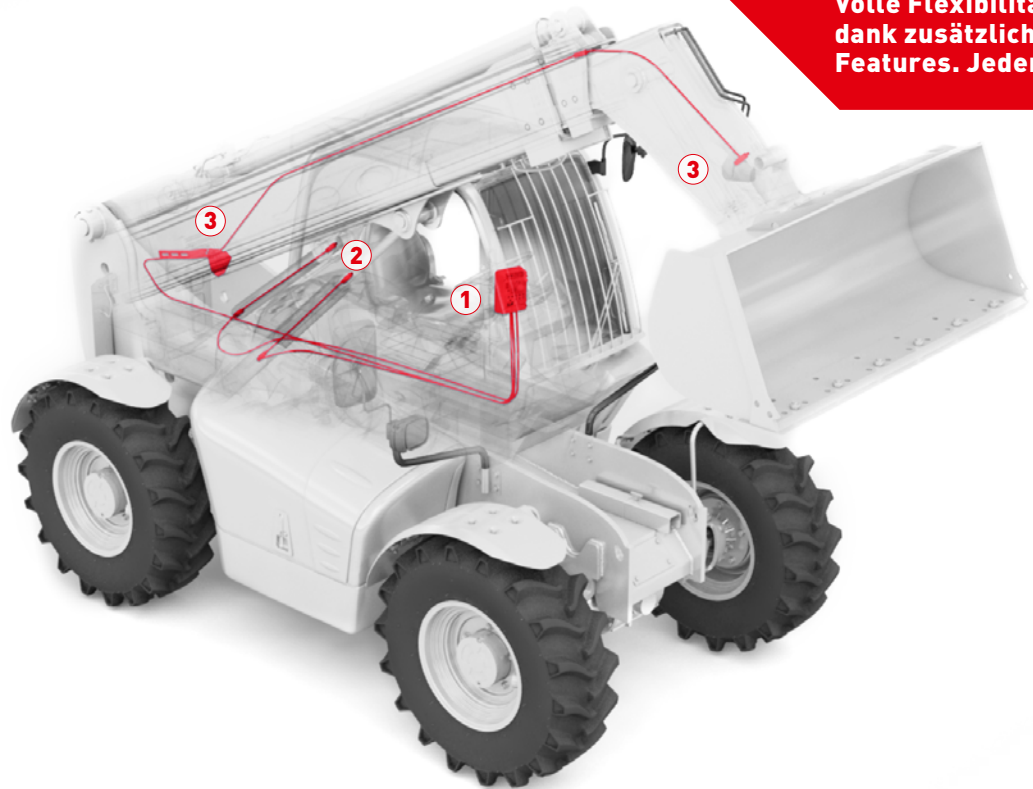

PFREUNDT Teleskopladerwaage

Vielseitig und exakt

Volle Flexibilität
dank zusätzlicher
Features. Jederzeit.

- Eichfähig
- Einfacher Einbau - auch nachträglich
- Hochpräzise und schnell
- Wartungsfrei
- Weltweiter Datenzugriff
- Preiswerte Alternative zur Fahrzeugwaage

Kurzübersicht

Wiegeelektronik

- Bewährte Systeme für den Dauereinsatz
- Intuitive Bedienung
- Anbindung an das PFREUNDT Web Portal

Digitale Drucksensoren

- Öldruckaufnehmer mit Überlastschutz
- Integrierte Temperaturkontrolle
- Montagefreundliche Schraubverbindungen

Messbereichssensoren

- Für dynamisches Wiegen im Arbeitsfluss
- Zuverlässige Definition des Wiegebereichs
- Einfache Montage

PFREUNDT Teleskoplanderwaage

Alles fest im Griff: Daten. Kosten. Zeit.

Einfach.