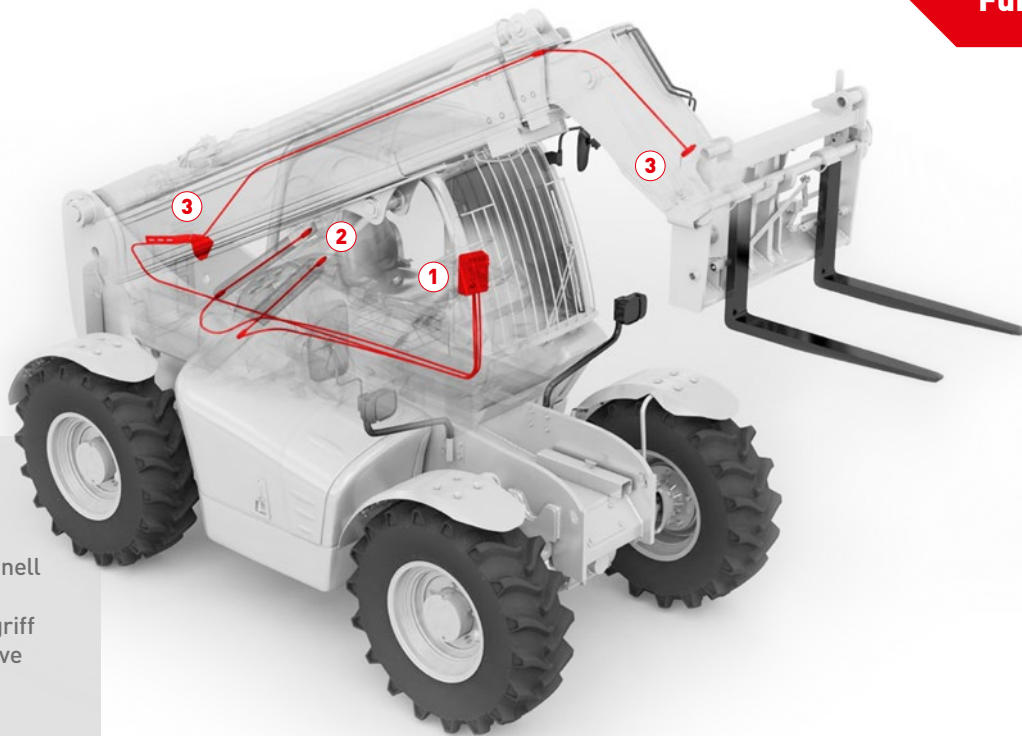

PFREUNDT Teleskopladerwaage

Vielseitig und exakt

Für alle Typen!

- Eichfähig
- Einfacher Einbau - auch nachträglich
- Hochpräzise und schnell
- Wartungsfrei
- Weltweiter Datenzugriff
- Preiswerte Alternative zur Fahrzeugwaage

Kurzübersicht

1

Wiegeelektronik

- Bewährte Systeme für den Dauereinsatz
- Intuitive Bedienung
- Anbindung an das PFREUNDT Web Portal

2

Digitale Drucksensoren

- Öldruckaufnehmer mit Überlastschutz
- Integrierte Temperaturkontrolle
- Montagefreundliche Schraubverbindungen

3

Messbereichssensoren

- Für dynamisches Wiegen im Arbeitsfluss
- Zuverlässige Definition des Wiegebereichs
- Einfache Montage

PFREUNDT Teleskopladerwaage

Alles fest im Griff: Daten. Kosten. Zeit.

Einfach.