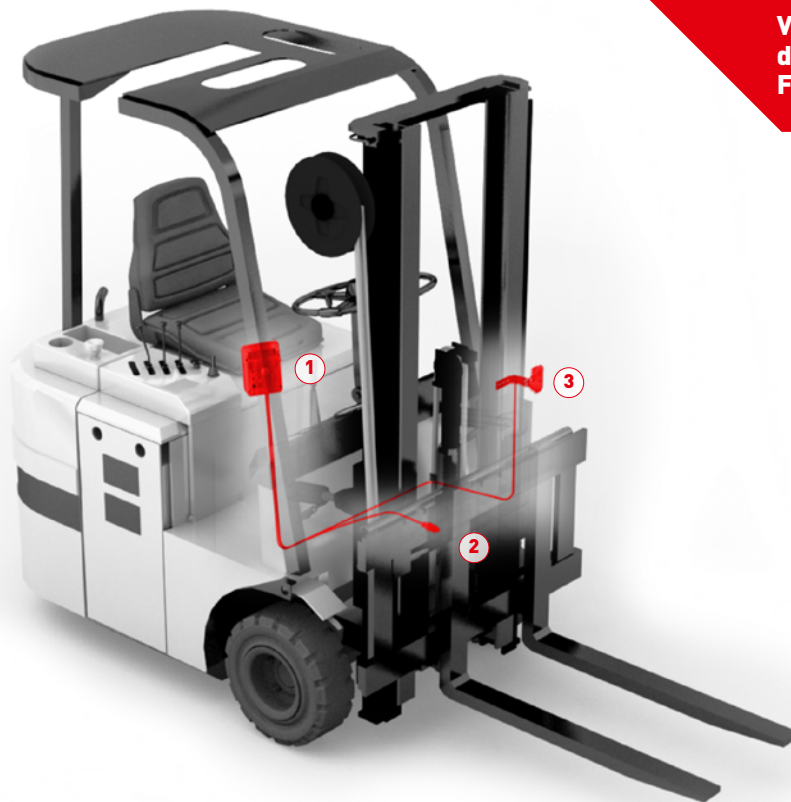

PFREUNDT Staplerwaage

Heben Sie Ihren Ertrag

Volle Flexibilität
dank zusätzlicher
Features. Jederzeit.

- Einfacher Einbau - auch nachträglich
- Hochpräzise und schnell
- Wartungsfrei
- Weltweiter Datenzugriff
- Preiswerte Alternative zur Plattformwaage/ Fahrzeugwaage

Kurzübersicht

Wiegeelektronik

- Bewährte Systeme für den Dauereinsatz
- Intuitive Bedienung
- Anbindung an das PFREUNDT Web Portal

Digitale Drucksensoren

- Öldruckaufnehmer mit Überlastschutz
- Integrierte Temperaturkontrolle
- Montagefreundliche Schraubverbindungen

Messbereichssensoren

- Für dynamisches Wiegen im Arbeitsfluss
- Zuverlässige Definition des Wiegebereichs
- Einfache Montage

PFREUNDT Staplerwaage

Alles fest im Griff: Daten. Kosten. Zeit.

Einfach.

- Wartungsfrei
- Einfacher Datenaustausch