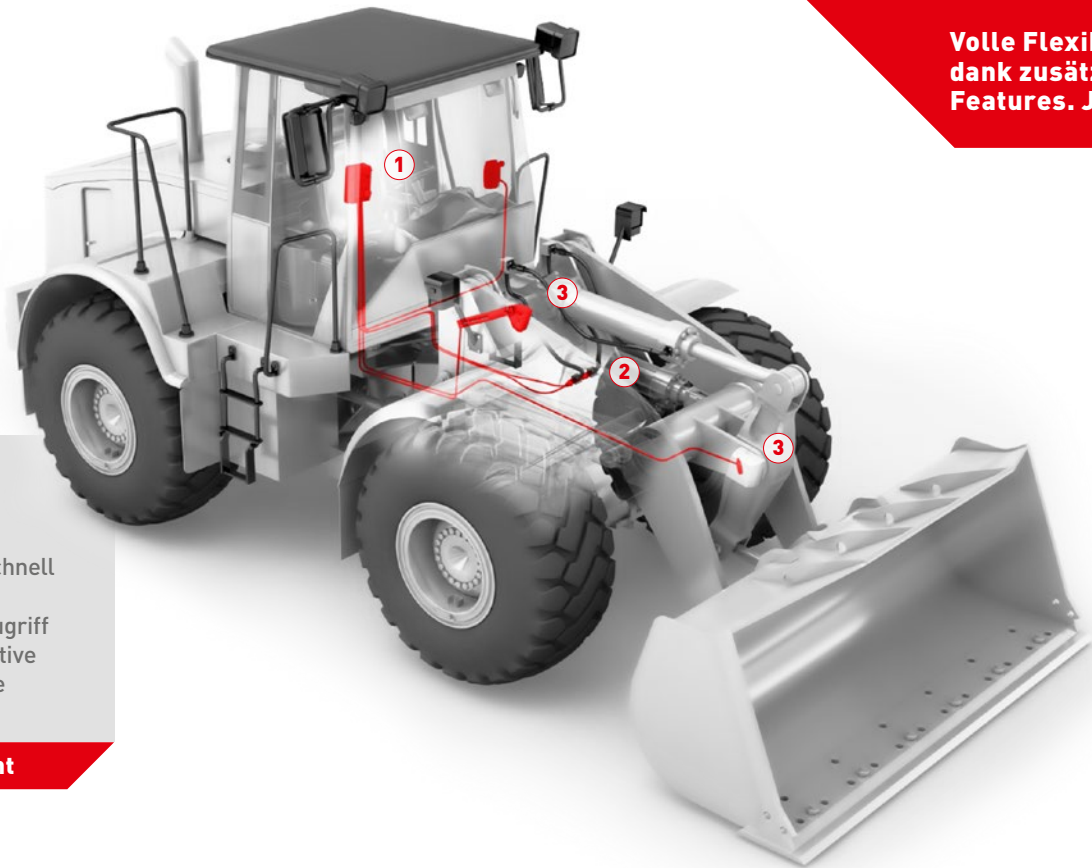

PFREUNDT Radladerwaage

Gewinn mit jeder Schaufel

Volle Flexibilität
dank zusätzlicher
Features. Jederzeit.

- Eichfähig
- Einfacher Einbau - auch nachträglich
- Hochpräzise und schnell
- Wartungsfrei
- Weltweiter Datenzugriff
- Preiswerte Alternative zur Fahrzeugwaage

Kurzübersicht

1

Wiegeelektronik

- Bewährte Systeme für den Dauereinsatz
- Intuitive Bedienung
- Anbindung an das PFREUNDT Web Portal

2

Digitale Drucksensoren

- Öldruckaufnehmer mit Überlastschutz
- Integrierte Temperaturkontrolle
- Montagefreundliche Schraubverbindungen

3

Messbereichssensoren

- Für dynamisches Wiegen im Arbeitsfluss
- Zuverlässige Definition des Wiegebereichs
- Einfache Montage