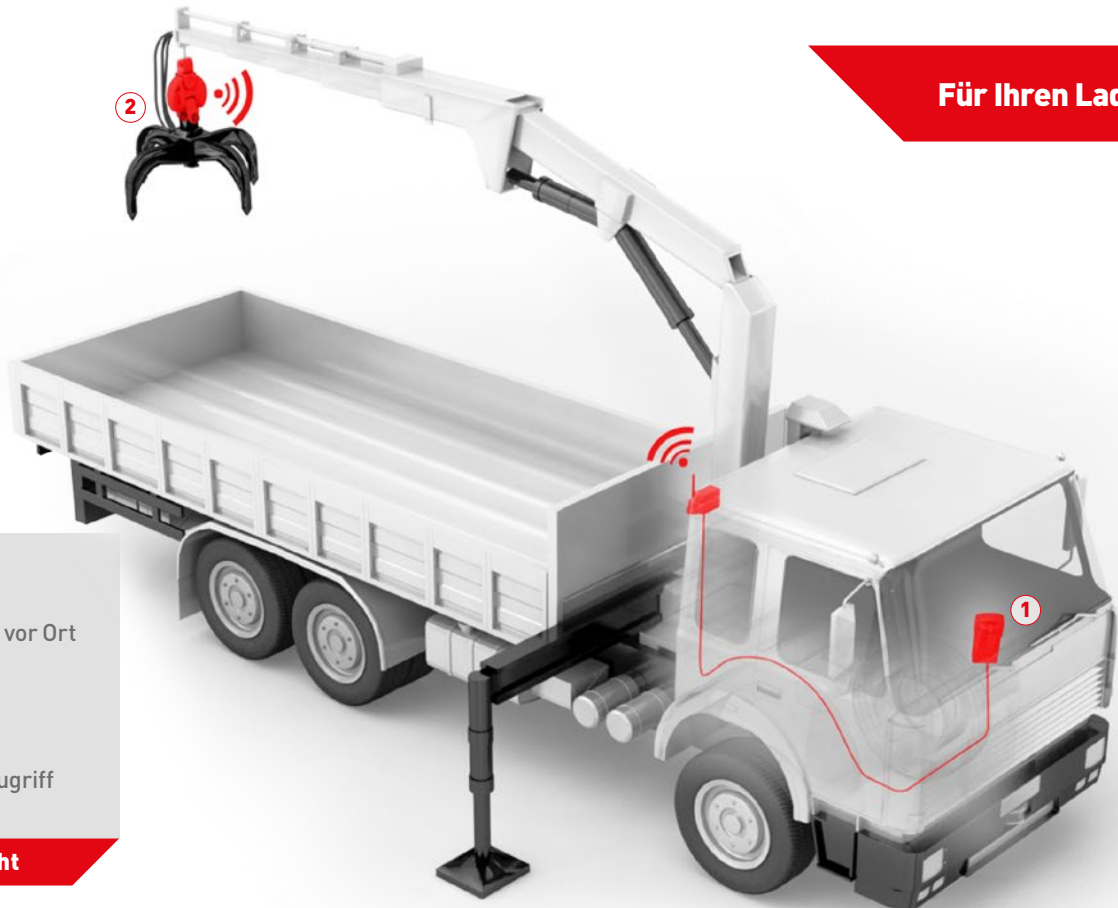

PFREUNDT Kranwaage

Damit Sie wissen, wie viel Sie am Haken haben

Für Ihren Ladekran!

- Eichfähig
- Hochpräzise
- Abrechnung direkt vor Ort
- Einfacher Einbau - auch nachträglich
- Kabellos
- Wartungsfrei
- Weltweiter Datenzugriff

Kurzübersicht

Wiegeelektronik

- Bewährtes System für den Dauereinsatz
- Einfache Bedienung
- Anbindung an das PFREUNDT Web Portal

Messelement KRW-2

- Kompakte, robuste Bauweise
- Integrierter Akku
- Kabellose Verbindung zwischen Messelement und Elektronik
- Hohe Lebensdauer

Flexibles Bedienkonzept

- Integrierbar in Funkbedienung des Krans
- Kabelgebundene Fernbedienung
- Bedienung direkt an der Wiegeelektronik

PFREUNDT Kranwaage

Alles fest im Griff: Daten. Kosten. Zeit.

Einfach.

Wiegen.

- Eichfähig
- Hochpräzise
- Speicherung, Verarbeitung und Übertragung von Stamm- und Wiegedaten

WK50	
Eichfähig	✓
Display	schwarz/grün
Bedienung	Tastatur
Druckeranschluss	✓
USB	✓
WLAN	—
GPRS	—
GSM	✓
Kapazität	bis 5 t