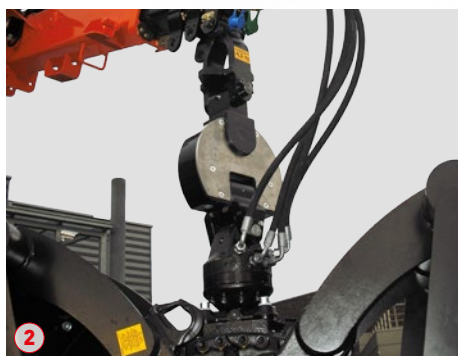

PFREUNDT Kranwaage

Damit Sie wissen, wie viel Sie am Haken haben

Für Ihren Ladekran!

- Eichfähig
- Hochpräzise
- Abrechnung direkt vor Ort
- Einfacher Einbau - auch nachträglich
- Kabellos
- Wartungsfrei
- Weltweiter Datenzugriff

Kurzübersicht

Wiegeelektronik

- Bewährtes System für den Dauereinsatz
- Einfache Bedienung
- Anbindung an das PFREUNDT Web Portal

Messelement KRW-2

- Kompakte, robuste Bauweise
- Integrierter Akku
- Kabellose Verbindung zwischen Messelement und Elektronik
- Hohe Lebensdauer

Flexibles Bedienkonzept

- Integrierbar in Funkbedienung des Krans
- Kabelgebundene Fernbedienung
- Bedienung direkt an der Wiegeelektronik

PFREUNDT Kranwaage

Alles fest im Griff: Daten. Kosten. Zeit.

Einfach.