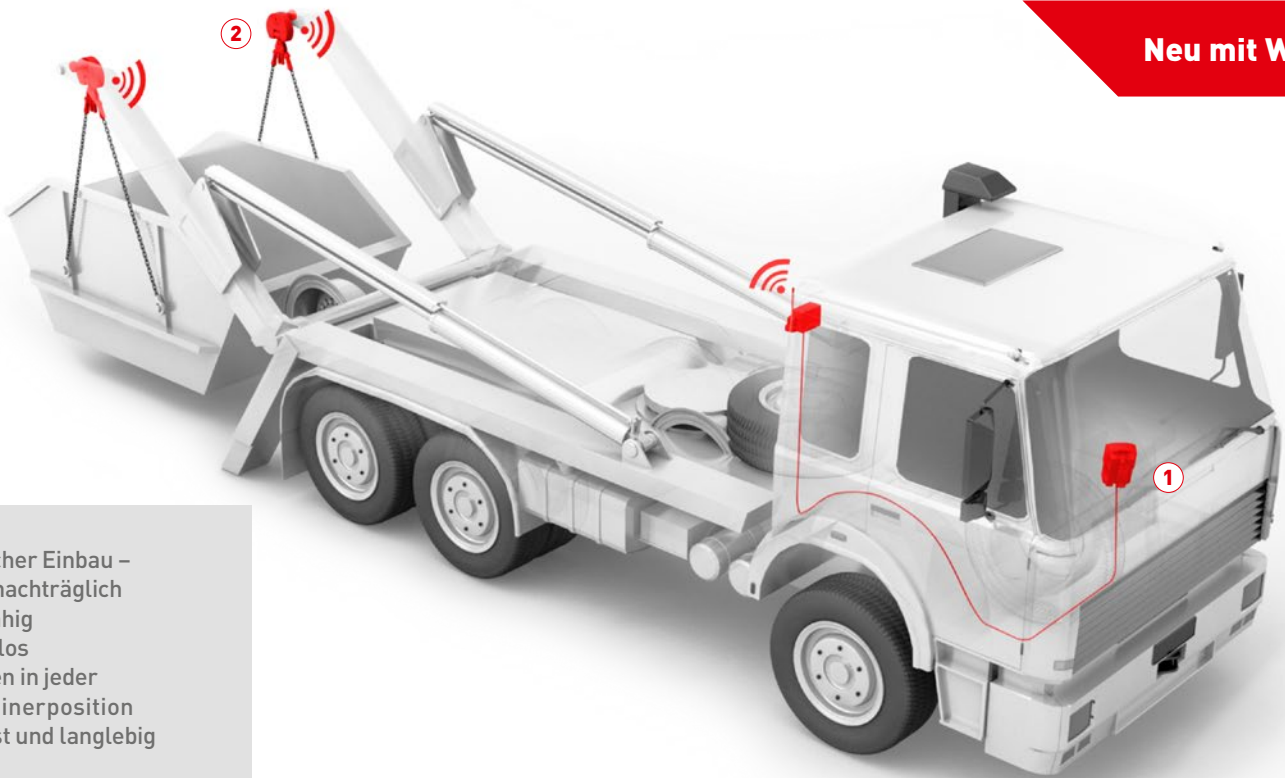

PFREUNDT Absetzkipperwaage WK60

Für alle Absetzkippertypen geeignet

Neu mit WK60

- Einfacher Einbau – auch nachträglich
- Eichfähig
- Kabellos
- Wiegen in jeder Containerposition
- Robust und langlebig

Kurzübersicht

1

Wiegeelektronik

- Bewährtes System für den Dauereinsatz
- Einfache Bedienung
- Anbindung an das PFREUNDT Web Portal

2

Messelement

- Patentierter Aufbau
- Integrierter Akku
- Kabellose Verbindung zwischen Messelement und Elektronik
- Keine Veränderung der Fahrzeughöhe

Einfach.

- Einfacher Einbau
- Universell einsetzbar
- Einfache Wartung

Besser.

- Kompakte runde Bauform
- Keine Belastung der Messzelle während der Fahrt
- Keine Veränderung der Bauhöhe
- Konformitätsbewertung (früher Ersteinweisung) durch PFREUNDT