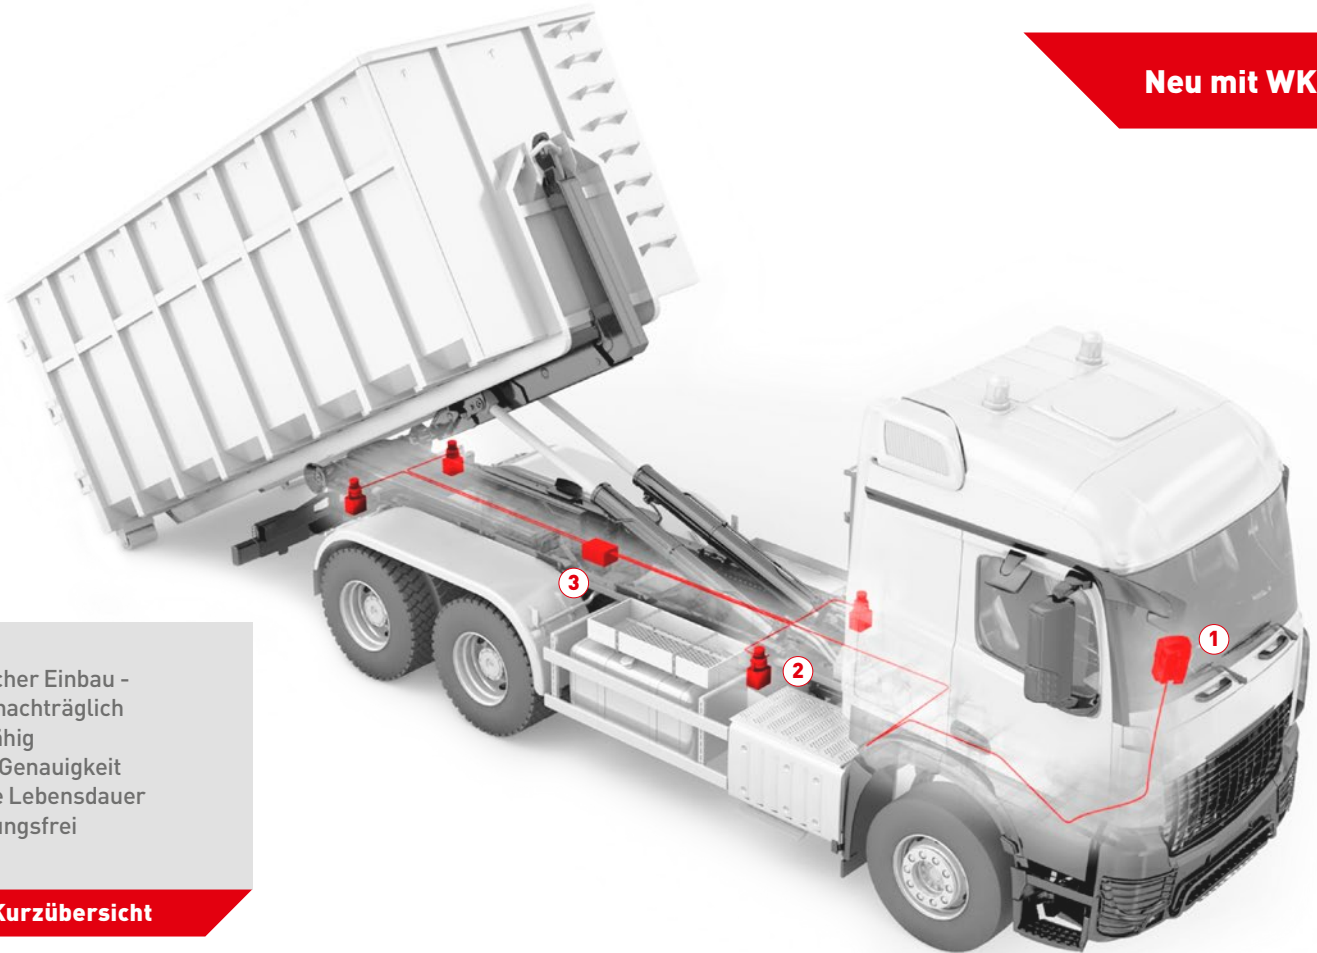

PFREUNDT Abrollkipperwaage WK60

Für alle Abrollkipper Typen geeignet

Neu mit WK60

- Einfacher Einbau - auch nachträglich
- Eichfähig
- Hohe Genauigkeit
- Lange Lebensdauer
- Wartungsfrei

Kurzübersicht

1

Wiegeelektronik

- Bewährtes System für den Dauereinsatz
- Einfache Bedienung
- Anbindung an das PFREUNDT Web Portal

2

Messelemente ARK-2

- Hohe Zuverlässigkeit
- Geringes Eigengewicht
- Kompakt und robust
- Doppelt wirkende Hydraulikzylinder

3

Neigungsschalter

- Überwachung der Fahrzeugneigung
- Maximale Sicherheit beim Wiegen für den Bediener