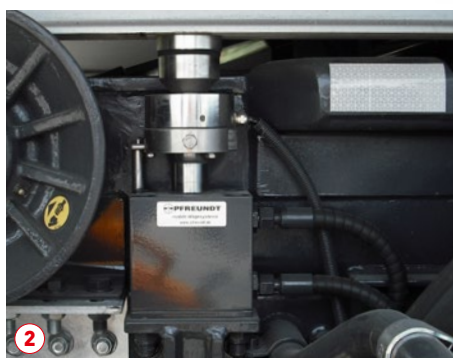

PFREUNDT Abrollkipperwaage WK60

Für alle Abrollkipper Typen geeignet

Neu mit WK60

- Einfacher Einbau - auch nachträglich
- Eichfähig
- Hohe Genauigkeit
- Lange Lebensdauer
- Wartungsfrei

Kurzübersicht

1

Wiegeelektronik

- Bewährtes System für den Dauereinsatz
- Einfache Bedienung
- Anbindung an das PFREUNDT Web Portal

2

Messelemente ARK-2

- Hohe Zuverlässigkeit
- Geringes Eigengewicht
- Kompakt und robust
- Doppelt wirkende Hydraulikzylinder

3

Neigungsschalter

- Überwachung der Fahrzeugneigung
- Maximale Sicherheit beim Wiegen für den Bediener