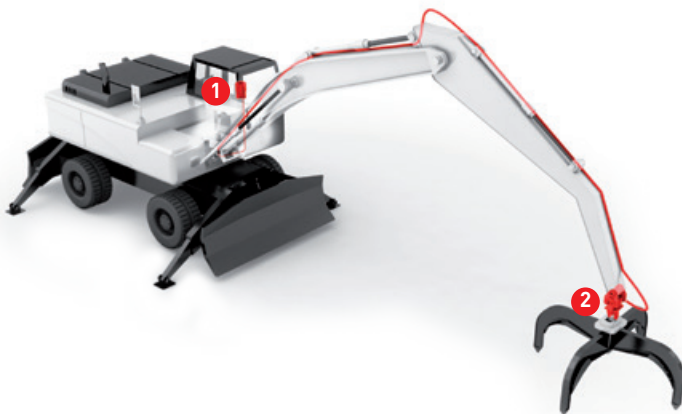

Die WK60 Baggerwaage

1 Wiegeelektronik

2 Messelement BGW1

Wiegen direkt beim Materialumschlag

Die PFREUNDT Baggerwaage für alle frei pendelnden Lastaufnahmen kann ganz einfach in alle Herstellertypen nachgerüstet werden. Dadurch ist eine schnelle und zielgenaue Beladung von Transportmitteln im Arbeitsprozess möglich und der logistische Ablauf wird beschleunigt.

Funktionsübersicht

- Eichfähig und durch PFREUNDT konformitätsbewertet
- Präzise Wiegeergebnisse auch bei extremen Bedingungen
- Einfache und intuitive Bedienung durch Touch-Display
- Umfangreiche und anpassbare Stamm- und Wiegedatenverwaltung
- Schnelle Verfügbarkeit der Wiegedaten auch bei einer hohen Anzahl an kurzen Ladezyklen
- Praxisgerechte Anordnung der Gelenke
- Maximale Bewegungsfreiheit der Maschine bleibt vollständig erhalten

Lieferumfang

- WK60 Elektronik
- Messelement BGW1
- Verkabelung

Optionales Zubehör

- Drucker
- Wiegekarten und Wiegekartenbox
- Fußschalter
- Joystickanbindung
- Schnellwechsler
- Steckverbindungen

Starten Sie mit PFREUNDT in Ihre digitale Zukunft!