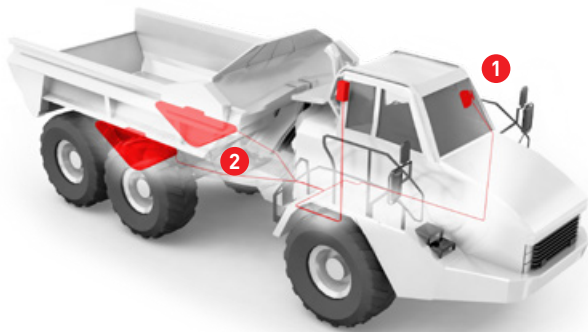

# Die WK60 Dumperwaage DW-3

1 Wiegeelektronik

2 Messelement DW-3 mit LED Ladeampel

## Für jeden Dumper die richtige Wiegelösung

Mit den Waagen für knickgelenkte Dumper bietet PFREUNDT Ihnen die perfekte Wiegelösung für nahezu alle Typen - herstellerunabhängig. Das Gewicht wird beim Beladen über Messelemente an den hinteren Achsen ermittelt für schnelle und effiziente Arbeitsprozesse.

### Funktionsübersicht

- Präziseste Wiegetechnik für den Einsatz unter härtesten Bedingungen
- Einfache und intuitive Bedienung durch Touch-Display
- Umfangreiche und anpassbare Stamm- und Wiegedatenverwaltung
- Exakte Leistungserfassung
- Optimale Kapazitätsauslastung
- Registrierung von Überladungen
- LED Ladeampel signalisiert Ladezustand

### Lieferumfang

- WK60 Elektronik
- 2 Messelemente DW-3 mit Wiegezelle
- 2 LED Ladeampeln
- 1 Analog/Digital-Wandler in Klemmkasten
- 1 Antenne