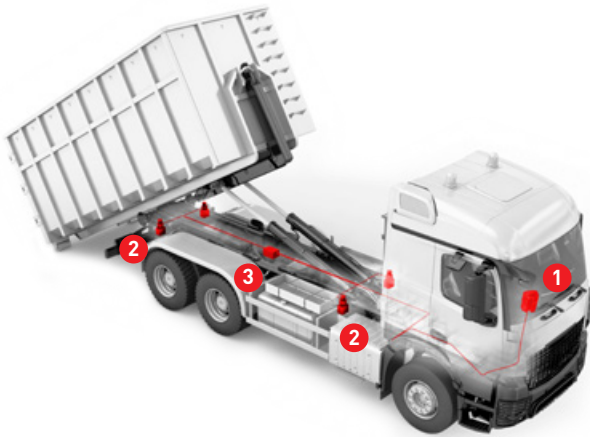

Die WK60 Abrollkipperwaage

1 Wiegeelektronik

2 Messelement ARK-2

3 Neigungssensor
in Klemmkasten

Wiegen unabhängig von der Containerlänge

Die PFREUNDT Wiegesysteme sind flexibel einsetzbar – für die verschiedensten Abrollkipperarten und Behälterarten, wie z.B. Müllcontainer, Großraumcontainer oder Presscontainer. Eine Belastung der Messelemente findet nur während des Wiegevorgangs statt.

Funktionsübersicht

- Eichfähig und durch PFREUNDT konformitätsbewertet
- Einfache und intuitive Bedienung durch Touch-Display
- Umfangreiche und anpassbare Stamm- und Wiegedatenverwaltung
- Geringes Eigengewicht für eine maximale Zuladung
- Doppelt wirkende Hydraulikzylinder
- Überwachung der Fahrzeugneigung

Lieferumfang

- WK60 Elektronik
- 4 Messelemente mit Blockzylindern und Wiegezellen
- 1 Neigungssensor in Klemmkasten
- 1 Antenne

Optionales Zubehör

- Drucker
- Wiegekarten und Wiegekartenbox

Starten Sie mit PFREUNDT in Ihre digitale Zukunft!