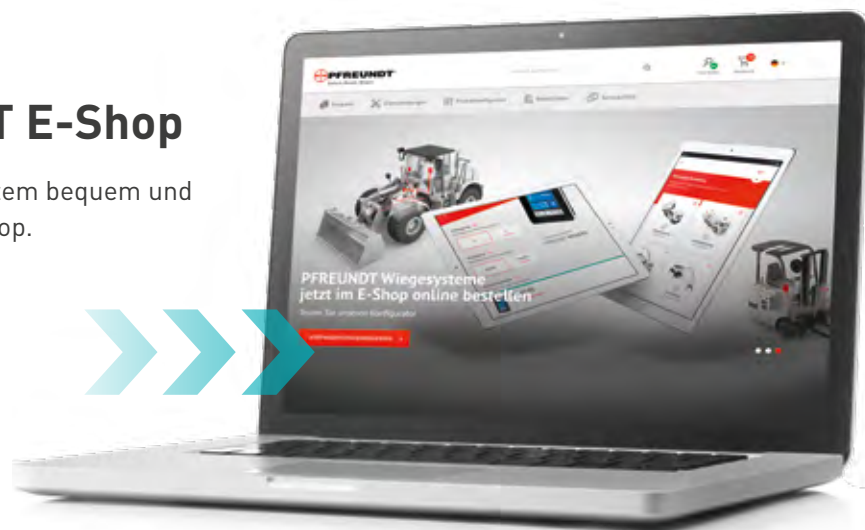

Der PFREUNDT E-Shop

Bestellen Sie Ihr Wiegesystem bequem und sicher im PFREUNDT E-Shop.

shop.pfreundt.de

PFREUNDT®

Einfach. Besser. Wiegen.

PFREUNDT GmbH | Robert-Bosch-Str. 5 | 46354 Südlohn
Vertrieb +49 (0) 2862 9807-100 | Service +49 (0) 2862 9807-200
Eichservice +49 (0) 2862 9807-400 | Wiegekarten +49 (0) 2862 9807-600
Zentrale +49 (0) 2862 9807-0 | www.pfreundt.de | info@pfreundt.de