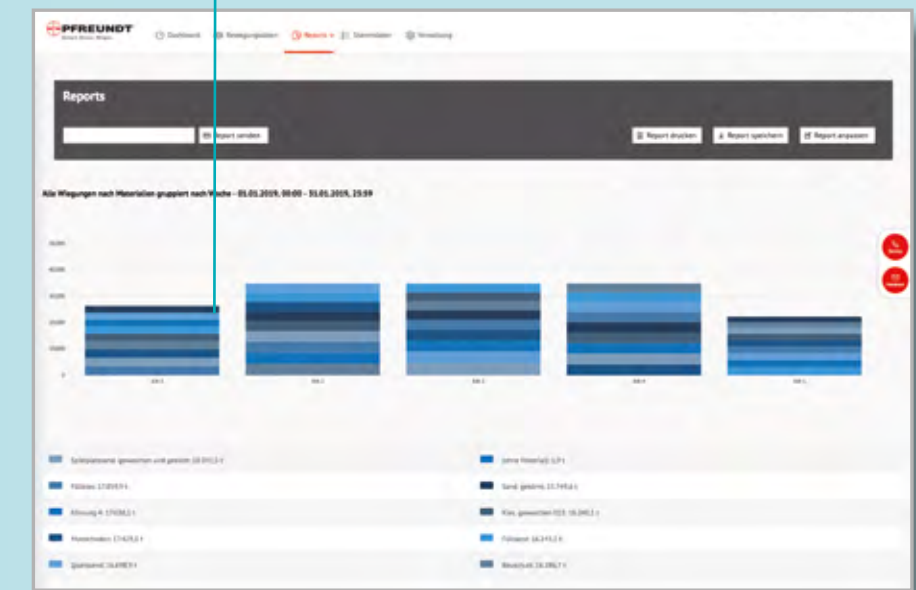

Individuelle Infographiken

Die Analyse Ihrer Wiegedaten erfolgt auch durch individualisierte graphische Reports. Sie definieren, ob diese sofort oder in regelmäßigen Intervallen erstellt werden.

„Wir entwickeln unser Web Portal ständig weiter, so dass unsere Kunden zukunftsfähig bleiben – das ist mir persönlich sehr wichtig.“

Jederzeit und überall

Als browserbasierte Plattform bietet das PFREUNDT Web Portal jederzeit eine maximale Datenverfügbarkeit von überall und für alle Endgeräte.

Höchste Datensicherheit

Durch einen verschlüsselten Datenaustausch und modernste Servertechnologien gewährleisten wir höchste Datensicherheit konform zu den aktuellsten Datenschutzrichtlinien. Unsere Server stehen in zertifizierten deutschen Rechenzentren.

Separierte Materialübersicht

Die in einem von Ihnen festgelegten Zeitraum verarbeiteten Materialien werden in einem Kuchendiagramm dargestellt.

Standortangaben per GPS

Mit den aktuellsten Standortangaben wissen Sie immer, wo sich Ihre Maschinen und Fahrzeuge mit den Wiegesystemen befinden.

Einfache Kapazitätenplanung

Durch die präzise und übersichtliche Darstellung Ihrer Lagerkapazitäten ist eine effiziente Planung ganz einfach.

Lassen Sie sich jetzt kostenlos beraten:
02862 9807-100