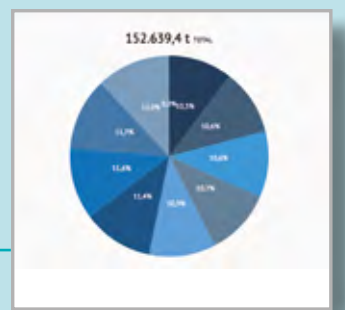

Individuelle Infographiken

Die Analyse Ihrer Wiegedaten erfolgt auch durch individualisierte graphische Reports. Sie definieren, ob diese sofort oder in regelmäßigen Intervallen erstellt werden.