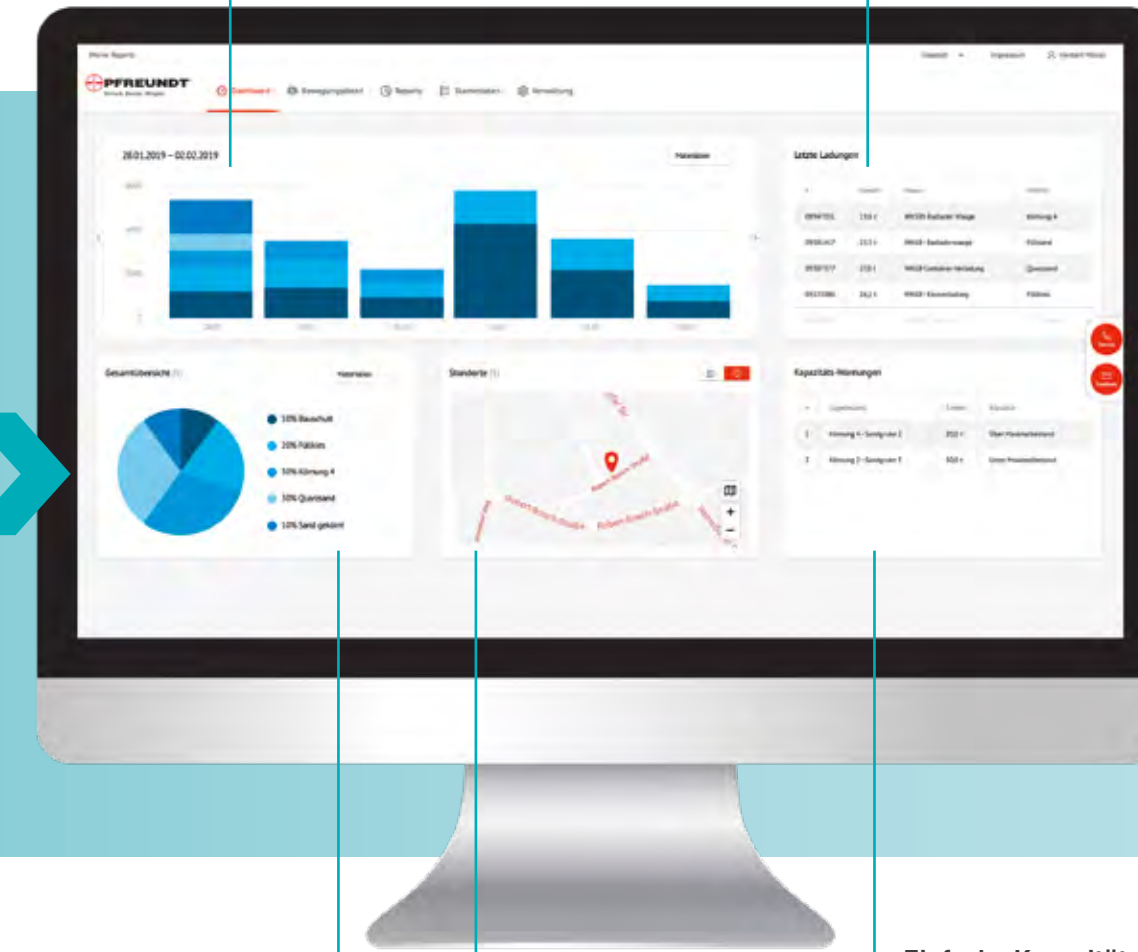

# Wiegen 4.0: Durch Digitalisierung zukunftsfähig bleiben

## Das PFREUNDT Web Portal – unabhängig und flexibel

Ganz gleich welche Baumaschinen- oder Fahrzeugtypen Sie im Einsatz haben, im PFREUNDT Web Portal verfügen Sie in Echtzeit und auf einen Blick über alle Daten wie Gewicht, Material, Datum, Ort etc. Und die Anbindung an Ihre Software zur Weiterverarbeitung der Daten ist genauso flexibel und einfach. Von der Web Plattform, ohne Installations- und Update-Aufwand von Ihrer Seite, bis zur kompletten Einbindung in Ihre Systeme – alles ist möglich.

Ihre täglichen Wiegedaten

Ihre Stammdaten

Ihre aufbereiteten Wiegedaten

## Ihr ERP-System