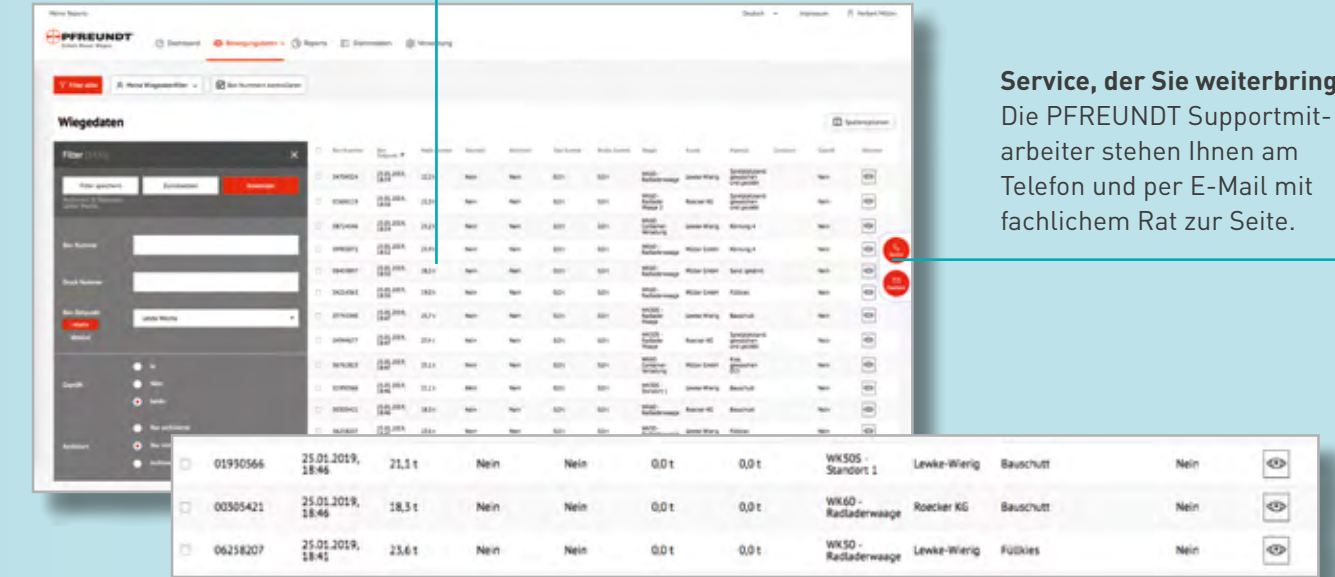

Bewegungsdaten in Echtzeit

Als Online-Plattform bietet das PFREUNDT Web Portal eine maximale Datenverfügbarkeit von überall und für alle Endgeräte.

Service, der Sie weiterbringt
Die PFREUNDT Supportmitarbeiter stehen Ihnen am Telefon und per E-Mail mit fachlichem Rat zur Seite.

Listensicht Bewegungsdaten: Detailliert und von Ihnen frei definierbar, werden alle Informationen übersichtlich dargestellt.

Aufschlussreiche Reportings

Sie können individualisierte Reports generieren und diese automatisiert in regelmäßigen Intervallen erstellen und per E-Mail versenden lassen.