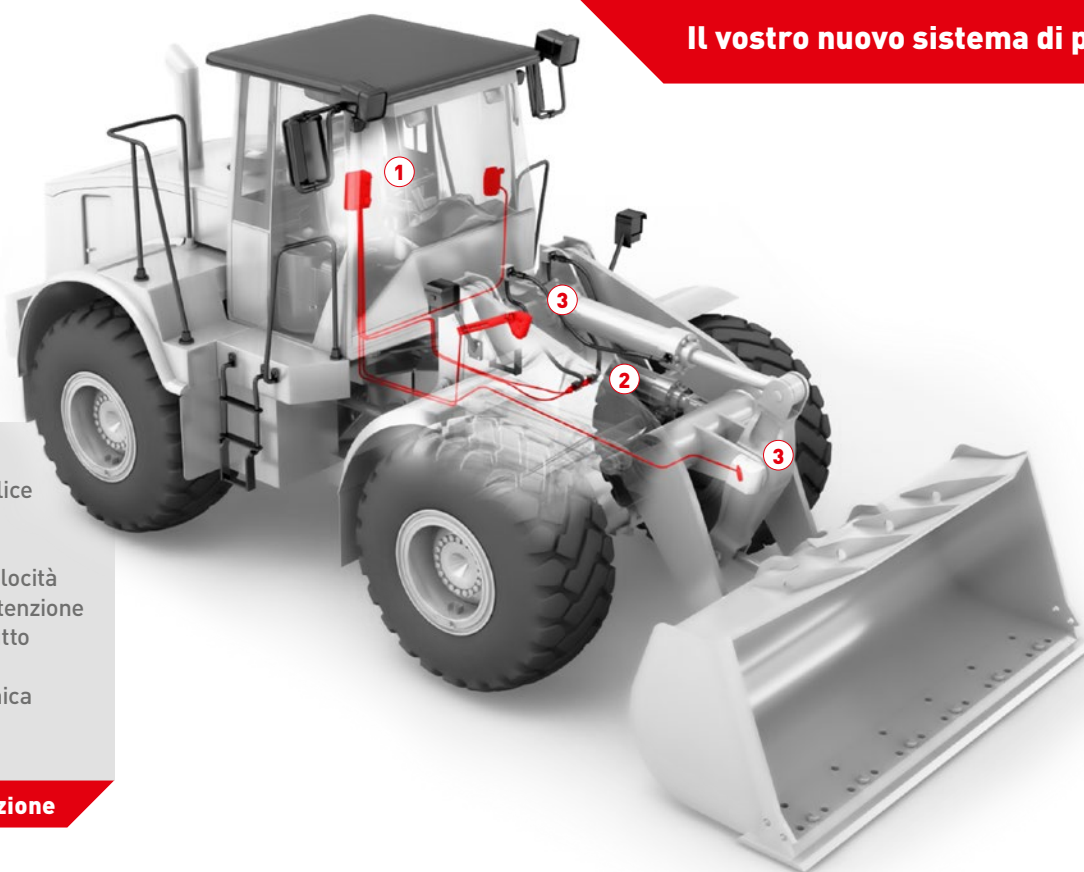

PFREUNDT pesa per Pala gommata

Profitto ad ogni bennata

Il vostro nuovo sistema di pesatura!

- Omologabile
- Installazione semplice e implementabile successivamente
- Alta precisione e velocità
- Non richiede manutenzione
- Accesso ai dati in tutto il mondo
- Alternativa economica alla pesa a ponte

Breve descrizione

Elettronica di pesatura

- Sistemi collaudati per uso continuo
- Funzionamento semplice
- Collegamento al PFREUNDT Web Portal

Sensori di pressione digitali

- Trasduttore di pressione con protezione da sovraccarico
- Controllo della temperatura integrata
- Con connettori per un montaggio facile

Sensori di prossimità

- Per una pesatura dinamica durante le procedure operative
- Definizione affidabile del campo di pesata
- Montaggio facile

PFREUNDT pesa per pala gommata

Tutto sotto controllo: Dati. Costi. Tempi.