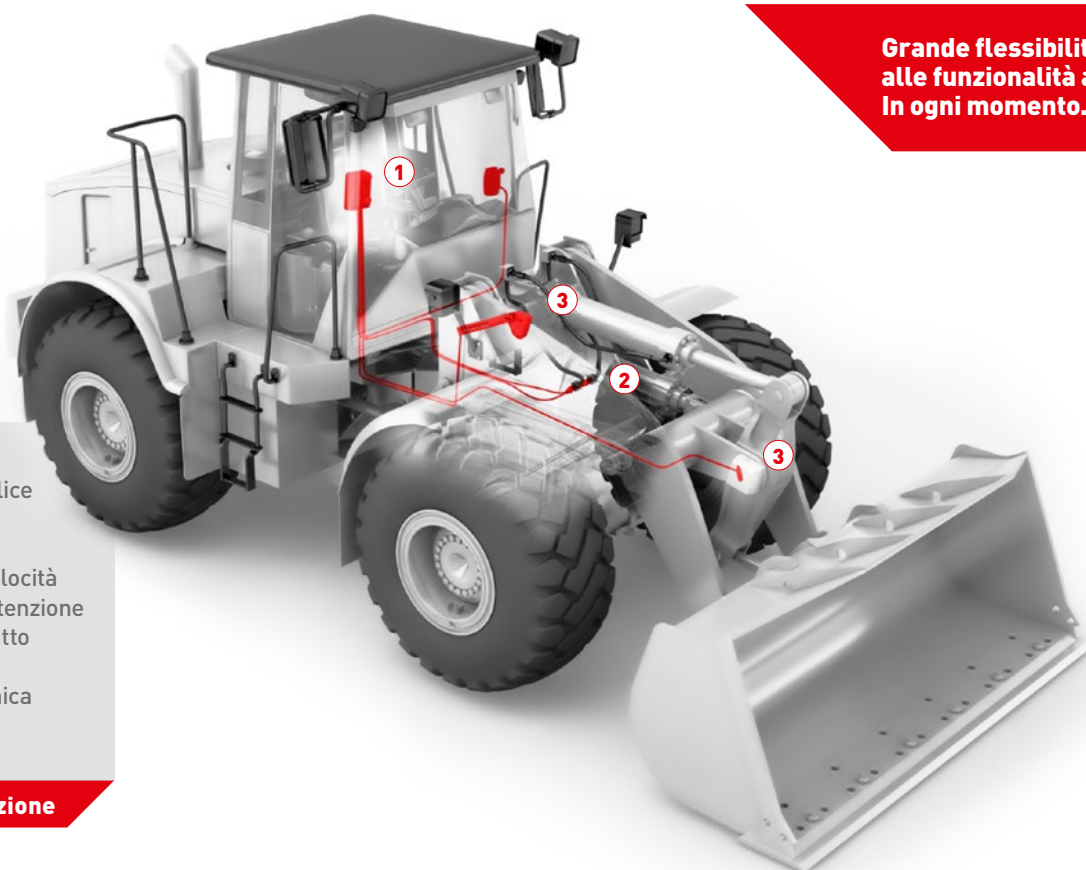

PFREUNDT pesa per Pala gommata

Profitto ad ogni bennata

Grande flessibilità grazie alle funzionalità aggiuntive. In ogni momento.

- Omologabile
- Installazione semplice e implementabile successivamente
- Alta precisione e velocità
- Non richiede manutenzione
- Accesso ai dati in tutto il mondo
- Alternativa economica alla pesa a ponte

Breve descrizione

Elettronica di pesatura

- Sistemi collaudati per uso continuo
- Funzionamento semplice
- Collegamento al PFREUNDT Web Portal

Sensori di pressione digitali

- Trasduttore di pressione con protezione da sovraccarico
- Controllo della temperatura integrata
- Con connettori per un montaggio facile

Sensori di prossimità

- Per una pesatura dinamica durante le procedure operative
- Definizione affidabile del campo di pesata
- Montaggio facile

PFREUNDT pesa per pala gommata

Tutto sotto controllo: Dati. Costi. Tempi.