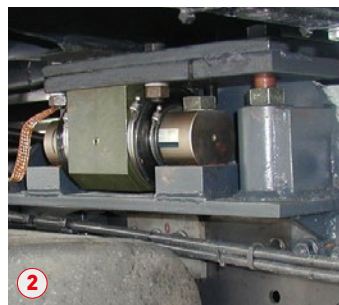

PFREUNDT nadogradna vaga

Uvijek je možete dodati

Jednostavna,
komforna, pouzdana!

- Jednostavna ugradnja - čak i naknadno
- Mogućnost baždarenja
- Visoka preciznost
- Malena vlastita težina
- Ne zahtijeva održavanje i pouzdana
- Kompaktna i robusna izvedba za grubu primjenu

Brzi pregled

Elektronika vaganja

- Dokazano pouzdani sustav za kontinuirani rad
- Jednostavno korištenje
- Spajanje na PFREUNDT Web Portal

Mjerni element ABW-3

- Za kamione s kruto montiranim nadogradnjama, kao što su sakupljači otpada i pickup vozila

Mjerni element ABW-4

- Za fleksibilno postavljene nadogradnje na kamionima, kao npr. cisterni i vozila za prijevoz peleta

Nagibni prekidač

- Nadzor nagiba vozila

Sustav mjerenja nagiba (opcija)

- Automatska kompenzacija nagnutih položaja vozila do 10% po dvije osi