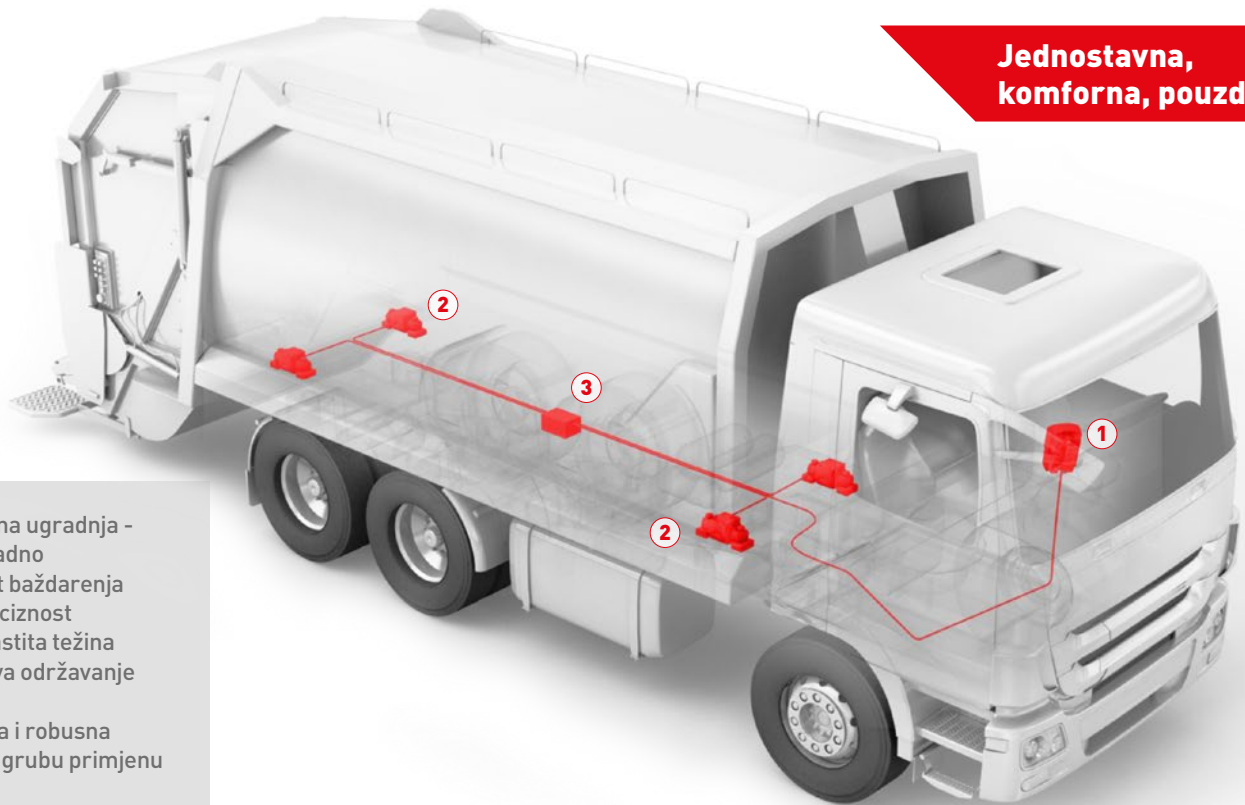

PFREUNDT nadogradna vaga

Uvijek je možete dodati

Jednostavna,
komforna, pouzdana!

- Jednostavna ugradnja - čak i naknadno
- Mogućnost baždarenja
- Visoka preciznost
- Malena vlastita težina
- Ne zahtijeva održavanje i pouzdana
- Kompaktna i robusna izvedba za grubu primjenu

Brzi pregled

Elektronika vaganja

- Dokazano pouzdani sustav za kontinuirani rad
- Jednostavno korištenje
- Spajanje na PFREUNDT Web Portal

Mjerni element ABW-3

- Za kamione s kruto montiranim nadogradnjama, kao što su sakupljači otpada i pickup vozila

Mjerni element ABW-4

- Za fleksibilno postavljene nadogradnje na kamionima, kao npr. cisterni i vozila za prijevoz peleta

Nagibni prekidač

- Nadzor nagiba vozila

Sustav mjerenja nagiba (opcija)

- Automatska kompenzacija nagnutih položaja vozila do 10% po dvije osi