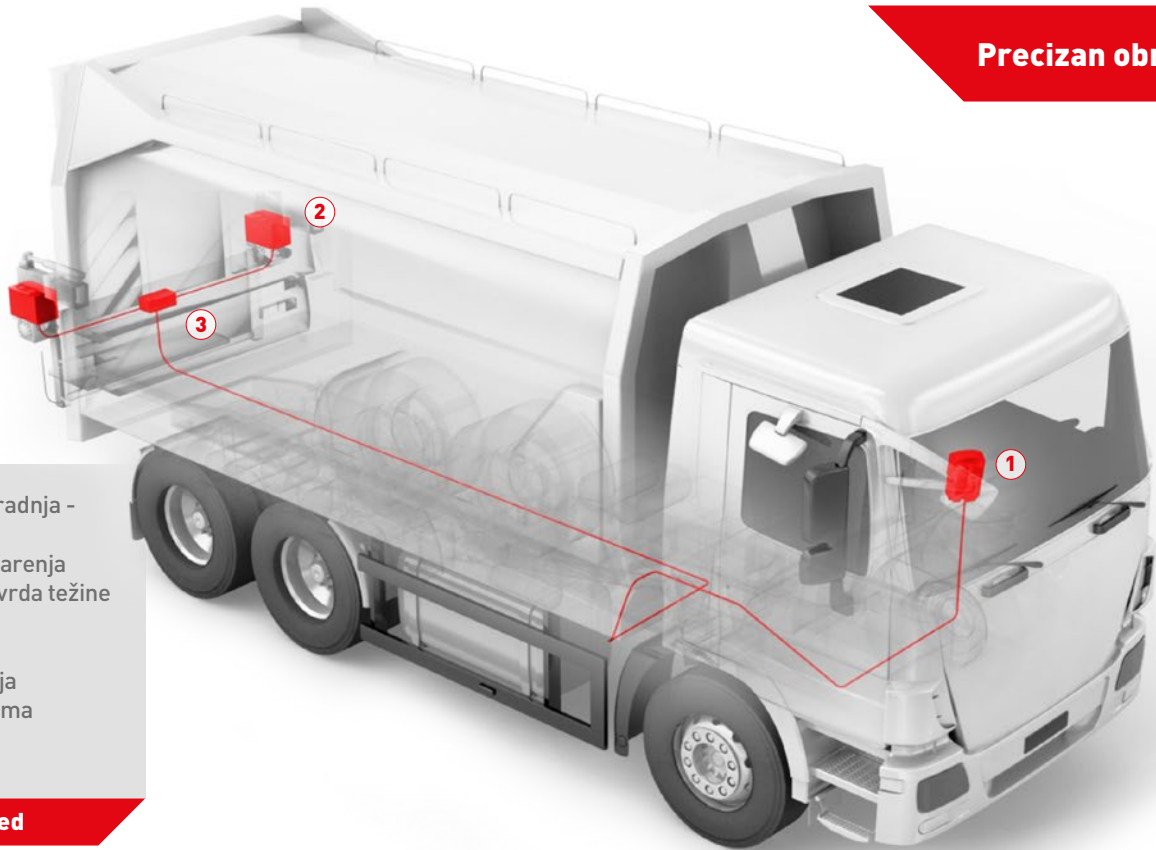

## Pouzdana potvrda težine prilikom pražnjenja

Precizan obračun!

- Jednostavna ugradnja - čak i naknadno
- Mogućnost baždarenja
- individualna potvrda težine na licu mjesta
- Visoka točnost
- Dugi vijek trajanja
- Alternativa vagama za nadogradnju

### Mjerni elementi PSW-1

- Individualna prilagodba sustava rasipanja
- Malena vlastita težina
- Visoka točnost
- Opcija s ćelijama za vaganje od nehrđajućeg čelika