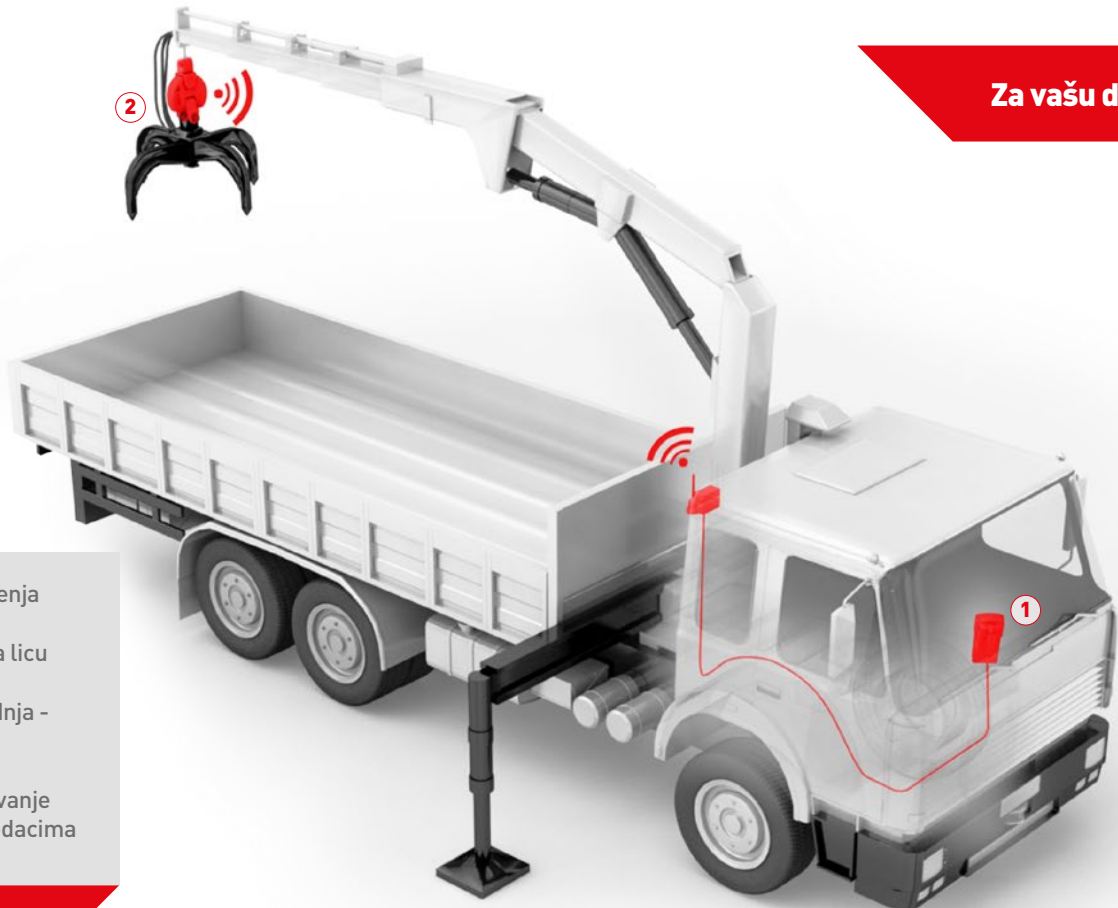

PFREUNDT vaga za dizalice

Kako biste znali koliko ste objesili

Za vašu dizalicu!

- Mogućnost baždarenja
- Visoka preciznost
- Obračun izravno na licu mjesta
- Jednostavna ugradnja - čak i naknadno
- Bez kabela
- Ne zahtijeva održavanje
- Globalni pristup podacima

Brzi pregled

Elektronika vaganja

- Dokazano pouzdani sustavi za kontinuirani rad
- Jednostavno korištenje
- Spajanje na PFREUNDT Web Portal

Mjerni element KRW-2

- Kompaktna, robusna izvedba
- Integrirana baterija
- Bežično spajanje između mjernog elementa i elektronike
- Dugi vijek trajanja

Fleksibilni koncept uporabe

- Mogućnost integracije u bežično upravljanje dizalicom
- Žičani daljinski upravljač
- Upravljanje izravno na elektronicu vaganja

PFREUNDT vaga za dizalice

Sve pod kontrolom: Podaci. Troškovi. Vrijeme.