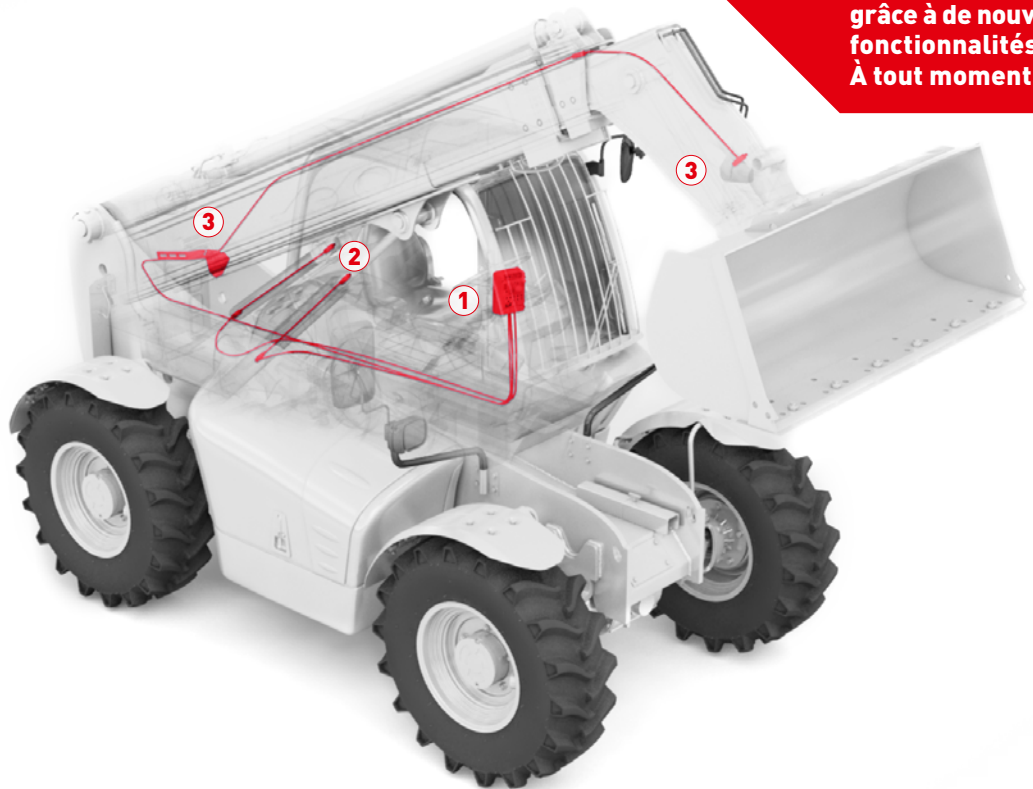

PFREUNDT Pesage embarqué - Chargeuses téléscopiques

Multitâche et précise !

Une flexibilité totale
grâce à de nouvelles
fonctionnalités.
À tout moment.

- Homologable
- Montage facile - même après coup
- Rapide avec une grande précision
- Pas besoin de maintenance
- Accès aux données dans le monde entier
- Alternative peu onéreuse comme pont-bascule

Bref aperçu

1

Electronique de pesage

- Système éprouvé en fonctionnement permanent
- Commande intuitive
- Connecté au PFREUNDT Web Portal

2

Capteurs de pression numériques

- Capteurs à pression d'huile protégés contre les surcharges
- Contrôle intégré de température
- Raccords à vissés faciles à monter

3

Capteurs de la zone de mesure

- Pour un pesage dynamique dans le flux de travail
- Définition fiable de la zone de pesage
- Montage facile

PFREUNDT Pesage embarqué - Chargeuses télescopiques

Tout solidement maîtrisé : Données. Coûts. Temps.

Peser.

- Pesage dynamique dans le processus
- Fonctions individuelles d'évaluation

Simple.

- Sans besoin de maintenance
- Transmission facile des données

Mieux.

- Service compétent sur place
- Evaluation de la conformité (antérieurement vérification initiale) par PFREUNDT